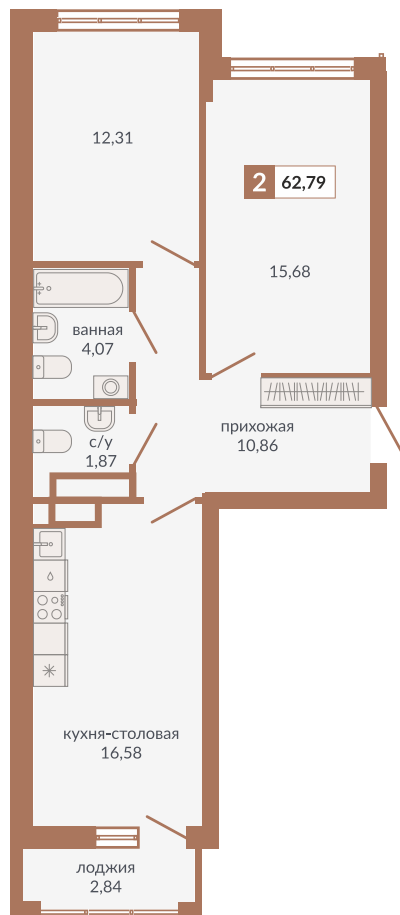

Двор

Секция 1А

ул. Плотников

ул. Викулова

276

Двухкомнатная квартира

62,79 м²

12

1Б

12 275 445 руб.

Сдан

Номер квартиры

Тип

Площадь

Этаж

Секция