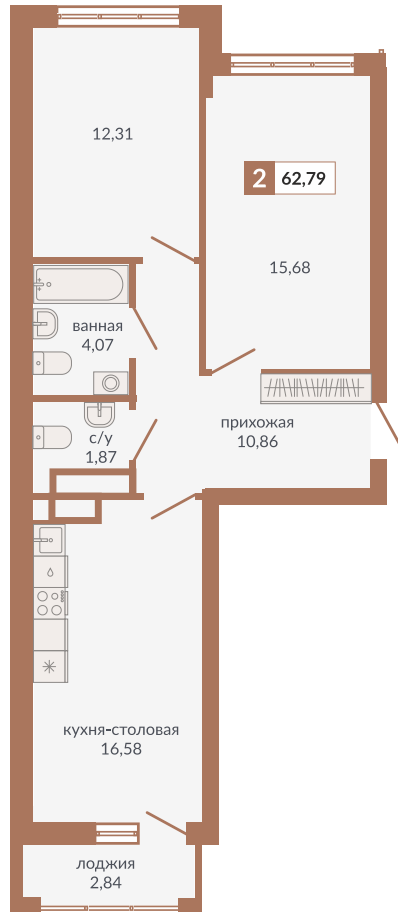

Двор

Секция 1А

ул. Плотников

ул. Викулова

276

Двухкомнатная квартира

62,79 м²

12

1Б

10 234 770 руб.

IV кв. 2025 г.

Номер квартиры

Тип

Площадь

Этаж

Секция