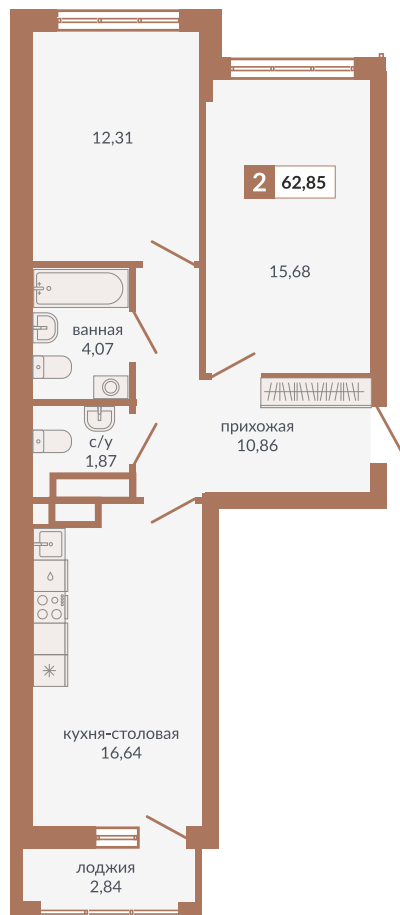

Двор

Секция 1А

ул. Плотников

ул. Викулова

268

Двухкомнатная квартира

62,85 м²

11

1Б

10 244 550 руб.

IV кв. 2025 г.

Номер квартиры

Тип

Площадь

Этаж

Секция