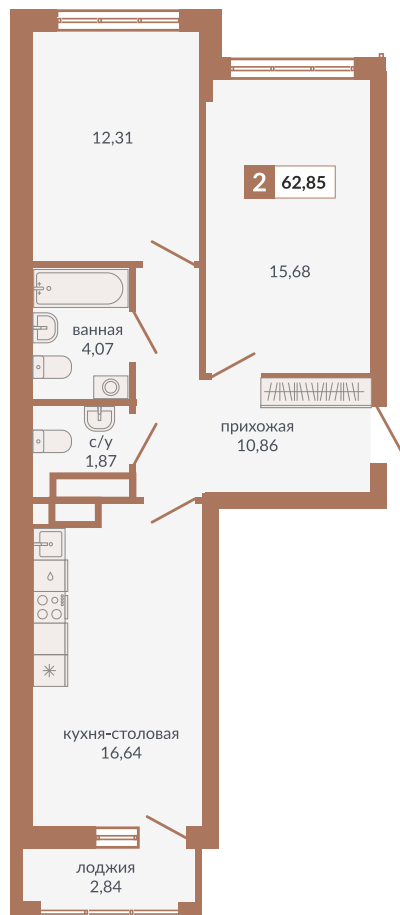

Двор

Секция 1А

ул. Плотников

ул. Викулова

**260**

**Двухкомнатная квартира**

**62,85 м<sup>2</sup>**

**10**

**1Б**

**10 181 700 руб.**

**IV кв. 2025 г.**

Номер квартиры

Тип

Площадь

Этаж

Секция