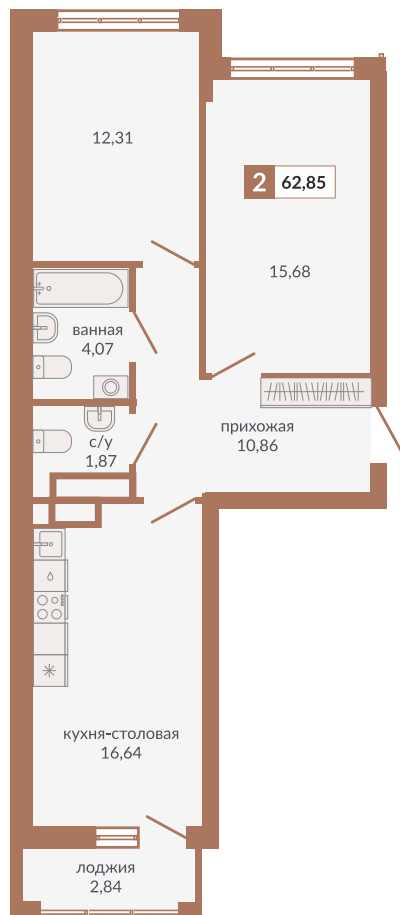

Двор

Секция 1А

ул. Плотников

ул. Викулова

252

Двухкомнатная квартира

62,85 м²

9

1Б

10 181 700 руб.

IV кв. 2025 г.

Номер квартиры

Тип

Площадь

Этаж

Секция