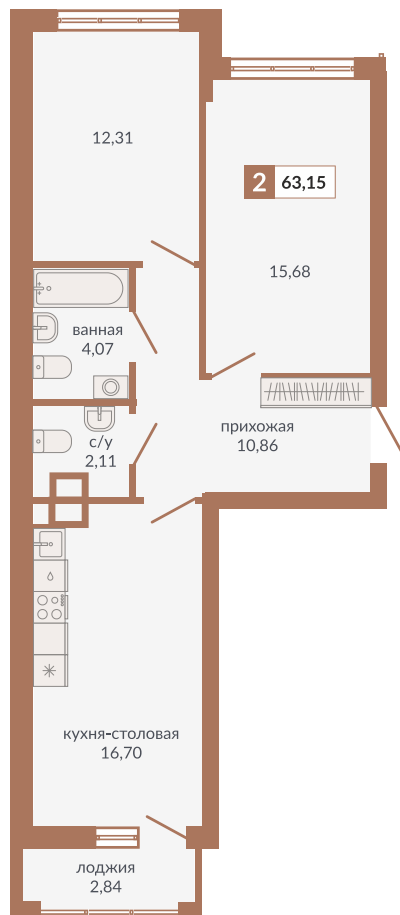

Двор

Секция 1А

ул. Плотников

ул. Викулова

**236**

**Двухкомнатная квартира**

**63,15 м<sup>2</sup>**

**7**

**1Б**

**10 167 150 руб.**

**IV кв. 2025 г.**

Номер квартиры

Тип

Площадь

Этаж

Секция