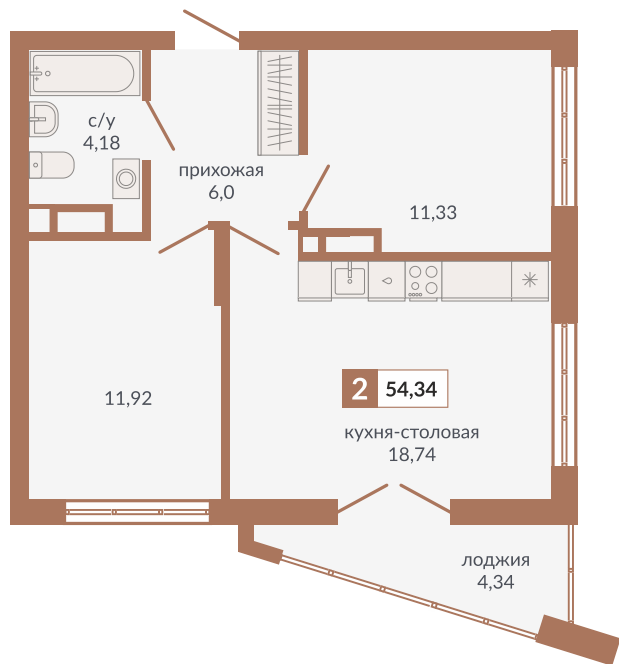

Секция 1В

ул. Викулова

ул. Плотников

225

Двухкомнатная квартира

54,34 м²

6

1Б

8 694 400 руб.

IV кв. 2025 г.

Номер квартиры

Тип

Площадь

Этаж

Секция

Стоимость