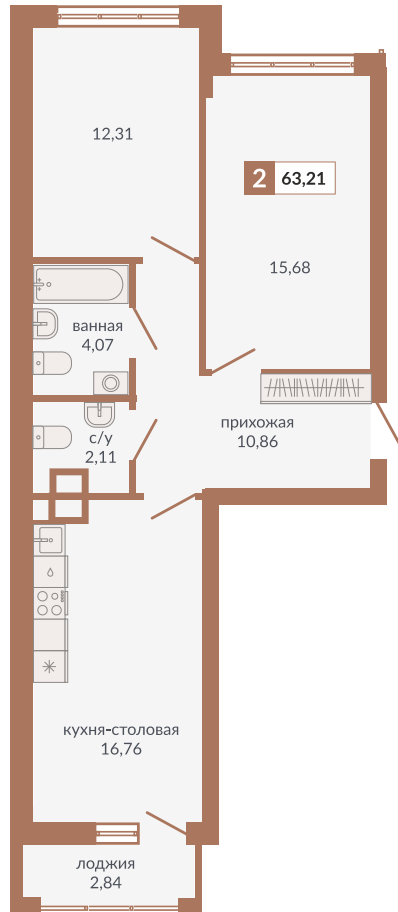

Двор

Секция 1А

ул. Плотников

ул. Викулова

220

Двухкомнатная квартира

63,21 м²

5

1Б

10 113 600 руб.

IV кв. 2025 г.

Номер квартиры

Тип

Площадь

Этаж

Секция