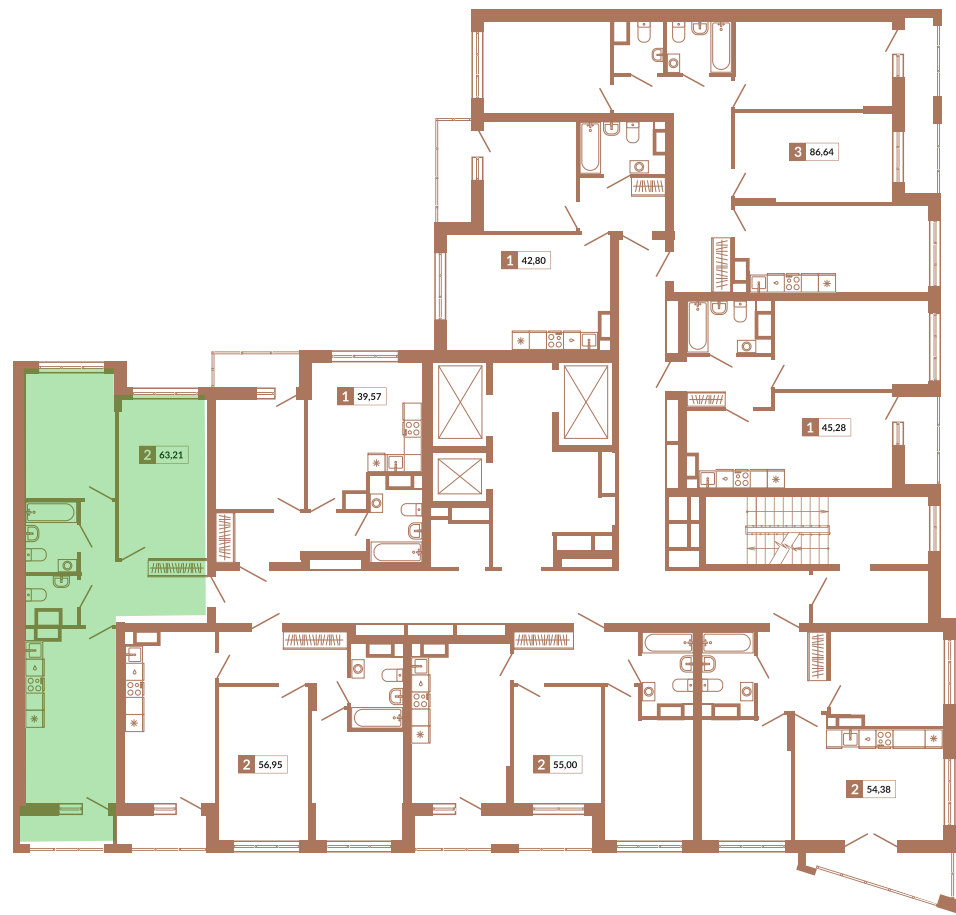

Двор

Секция 1А

ул. Плотников

ул. Викулова

212

Двухкомнатная квартира

63,21 м²

4

1Б

10 050 390 руб.

IV кв. 2025 г.

Номер квартиры

Тип

Площадь

Этаж

Секция