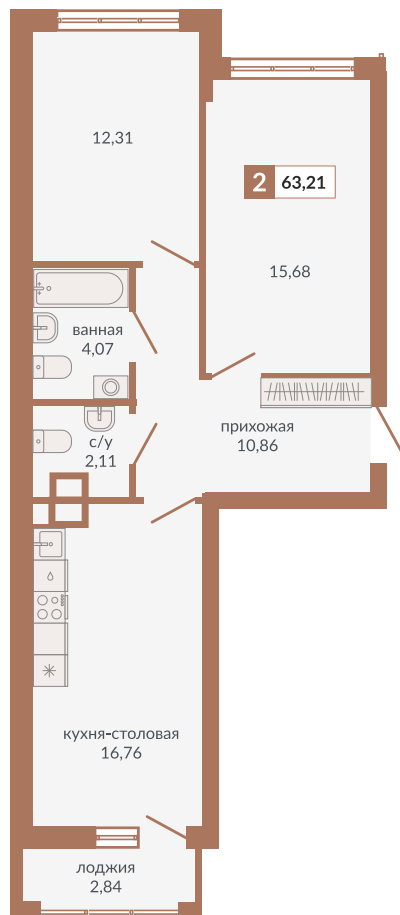

Двор

Секция 1А

ул. Плотников

ул. Викулова

212

Двухкомнатная квартира

63,21 м²

4

1Б

10 050 390 руб.

IV кв. 2025 г.

Номер квартиры

Тип

Площадь

Этаж

Секция