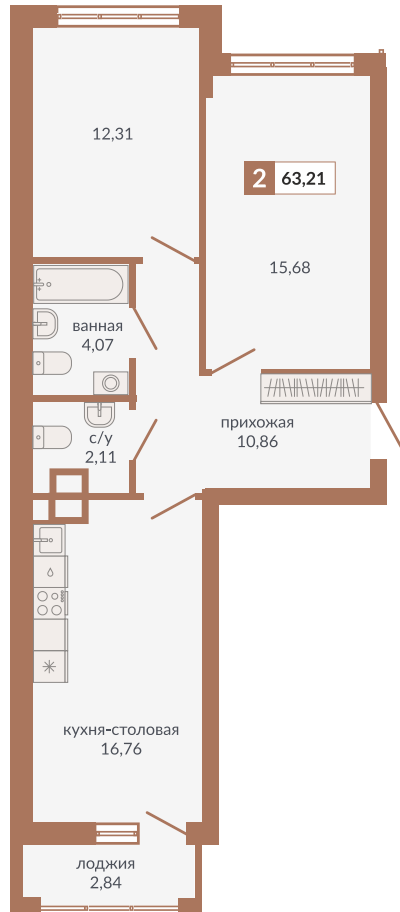

Двор

Секция 1А

ул. Плотников

ул. Викулова

204

Двухкомнатная квартира

63,21 м²

3

1Б

10 050 390 руб.

IV кв. 2025 г.

Номер квартиры

Тип

Площадь

Этаж

Секция