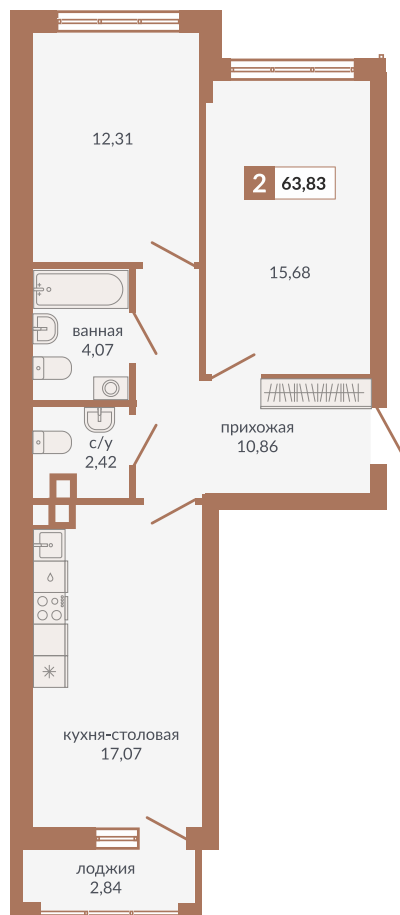

Двор

Секция 1А

ул. Плотников

**196**

Номер квартиры

**Двухкомнатная квартира**

Тип

**63,83 м<sup>2</sup>**

Площадь

**2**

Этаж

**1Б**

Секция

**10 953 228 руб.**

**12 446 850 руб.**

Стоимость