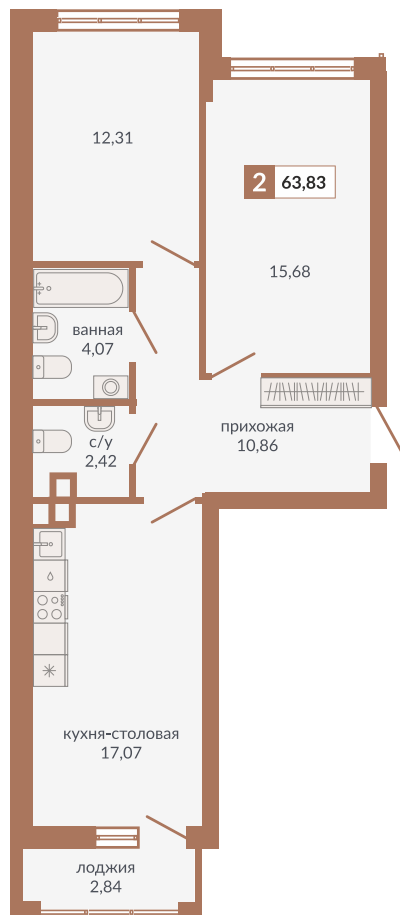

Двор

Секция 1А

ул. Плотников

ул. Викулова

196

Двухкомнатная квартира

63,83 м²

2

1Б

10 085 140 руб.

IV кв. 2025 г.

Номер квартиры

Тип

Площадь

Этаж

Секция