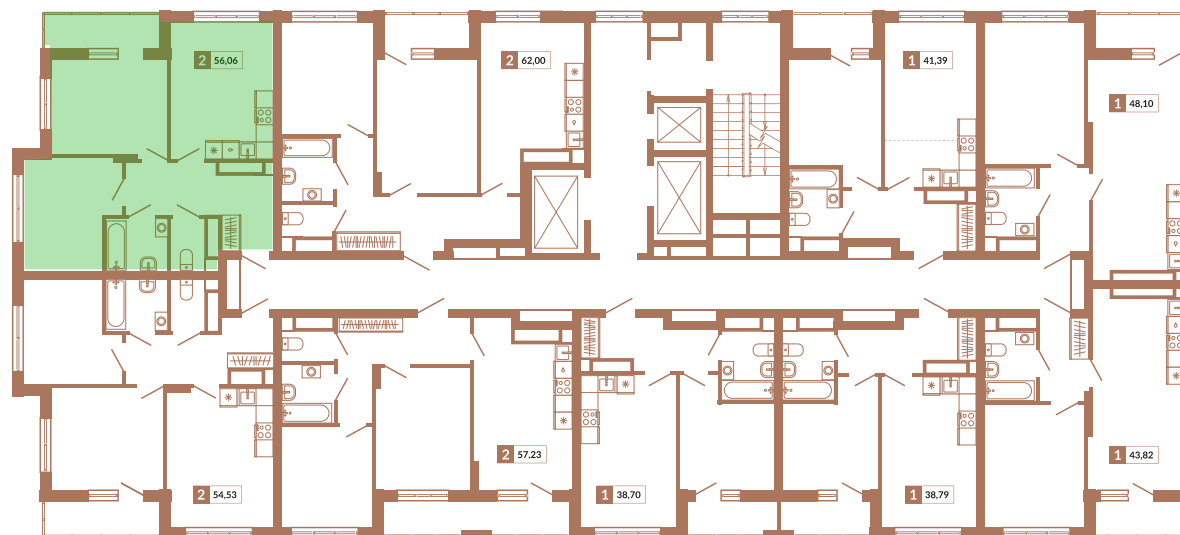

Двор

ул. Кизеловская

Секция 1Б

ул. Викулова

188

Номер квартиры

Двухкомнатная квартира

Тип

56,06 м²

Площадь

22

Этаж

1А

Секция

11 772 600 руб.

12 501 380 руб.