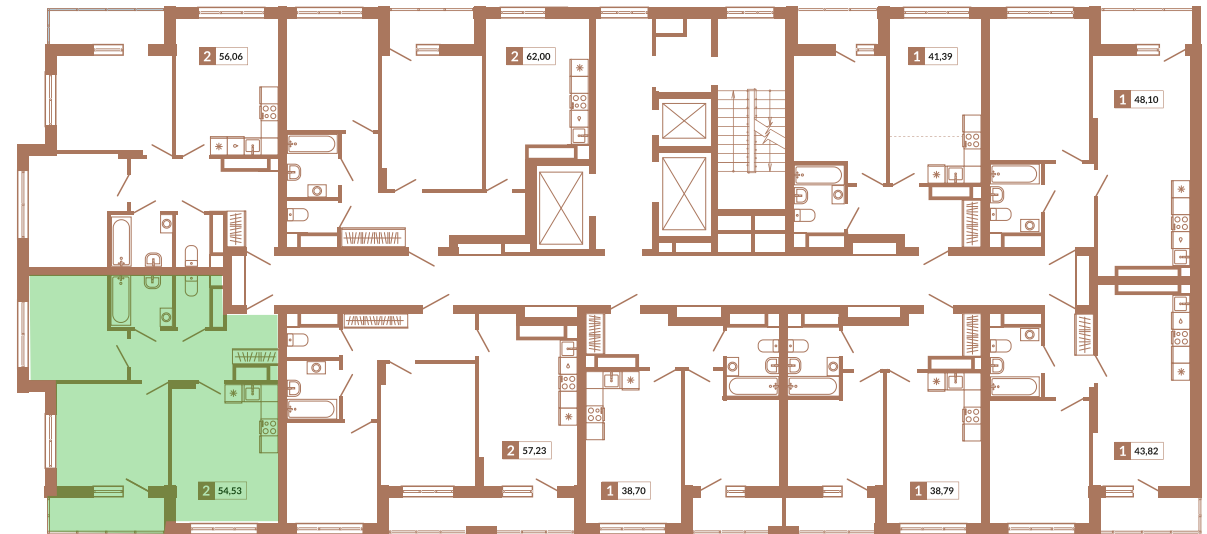

Двор

ул. Кизеловская

Секция 1Б

ул. Викулова

187

Двухкомнатная квартира

54,53 м²

22

1А

9 270 100 руб.

IV кв. 2025 г.

Номер квартиры

Тип

Площадь

Этаж

Секция