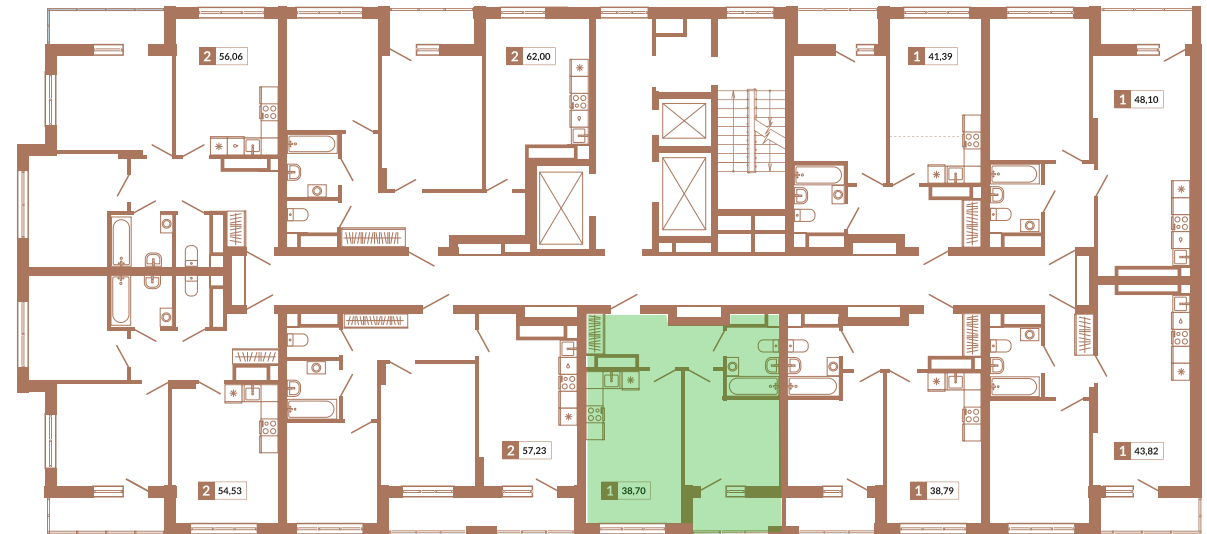

Двор

ул. Кизеловская

Секция 1Б

ул. Викулова

**185**

**Однокомнатная квартира**

**38,7 м<sup>2</sup>**

**22**

**1А**

**6 733 800 руб.**

**IV кв. 2025 г.**

Номер квартиры

Тип

Площадь

Этаж

Секция