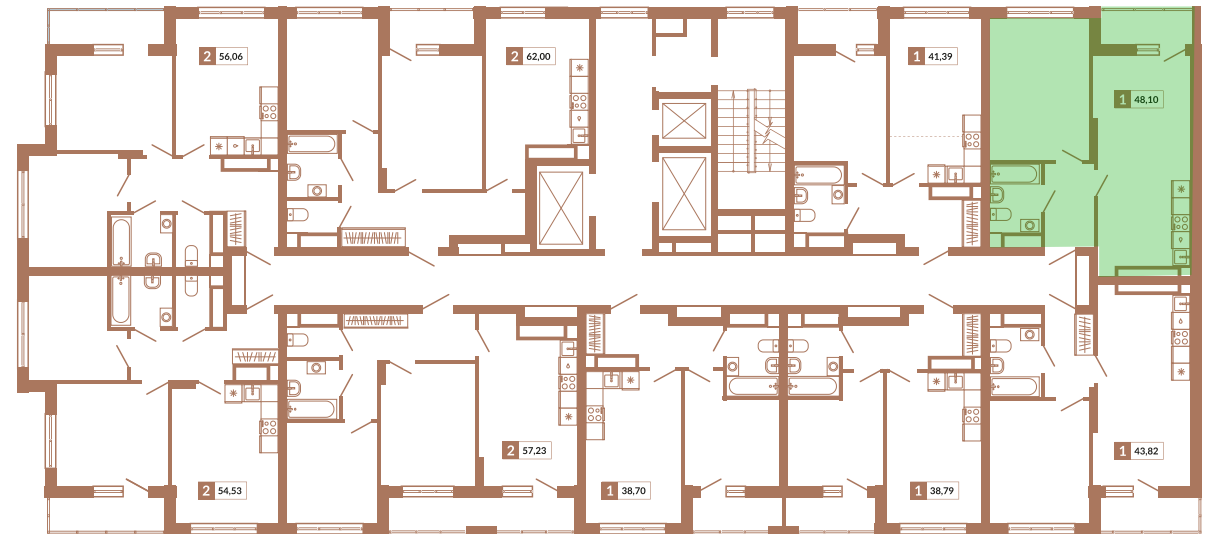

Двор

ул. Кизеловская

Секция 1Б

ул. Викулова

182

Однокомнатная квартира

48,1 м²

22

1А

8 369 400 руб.

IV кв. 2025 г.

Номер квартиры

Тип

Площадь

Этаж

Секция