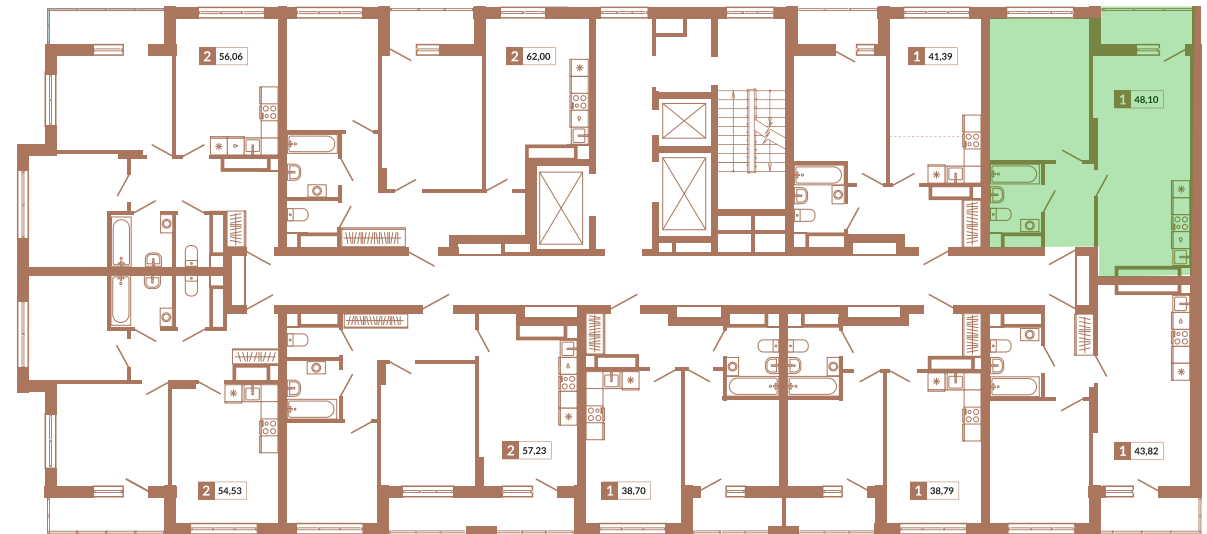

Двор

ул. Кизеловская

ул. Викулова

Секция 1Б

182

Номер квартиры

Однокомнатная квартира

Тип

48,1 м²

Площадь

22

Этаж

1А

Секция

10 149 100 руб.

~~10 822 500 руб.~~