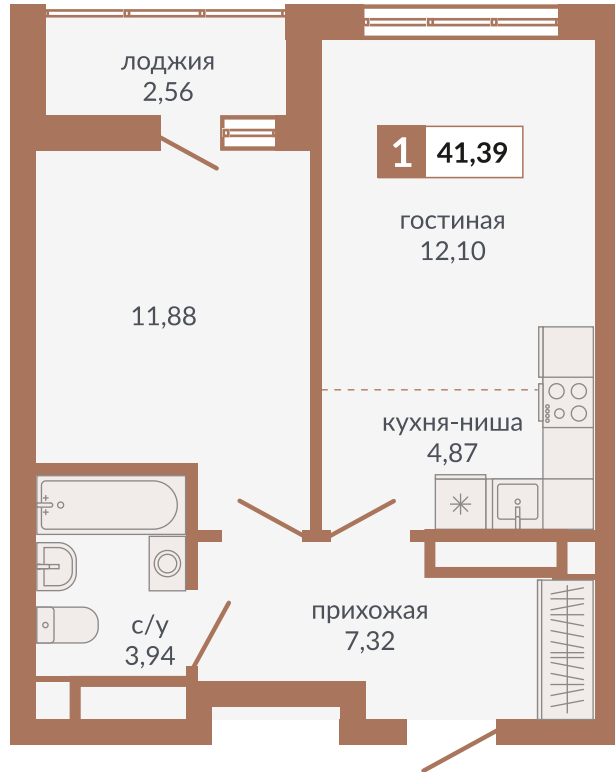

Двор

ул. Кизеловская

Секция 1Б

ул. Викулова

181

Однокомнатная квартира

41,39 м²

22

1А

7 201 860 руб.

IV кв. 2025 г.

Номер квартиры

Тип

Площадь

Этаж

Секция