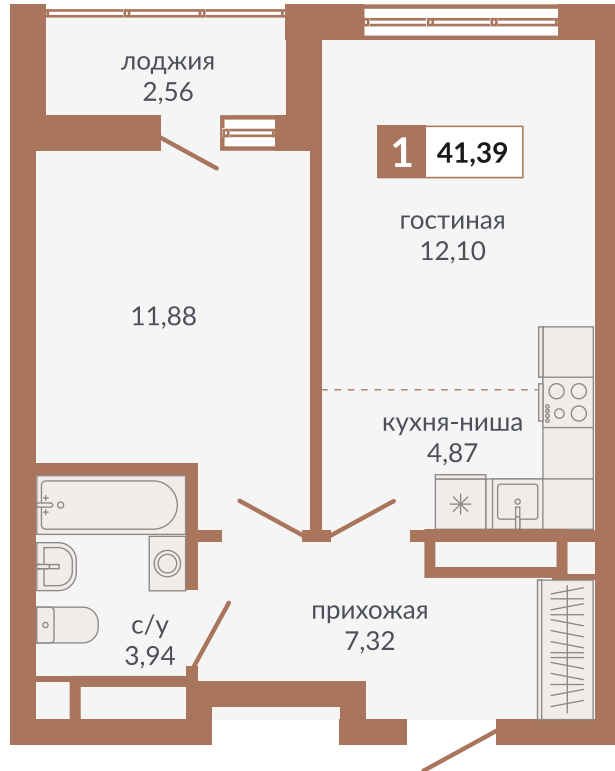

Двор

ул. Кизеловская

Секция 1Б

ул. Викулова

181

Номер квартиры

Однокомнатная квартира

Тип

41,39 м²

Площадь

22

Этаж

1А

Секция

8 981 630 руб.

9-561-090-руб.