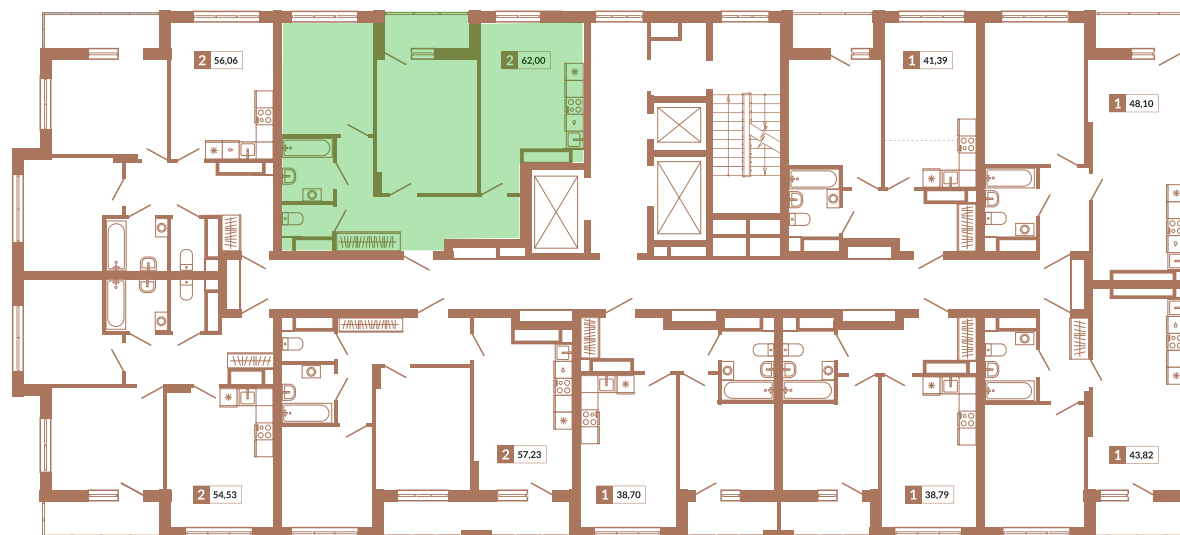

Двор

ул. Кизеловская

Секция 1Б

ул. Викулова

180

Номер квартиры

Двухкомнатная квартира

Тип

62 м²

Площадь

21

Этаж

1А

Секция

12 003 200 руб.

~~13 640 000 руб.~~