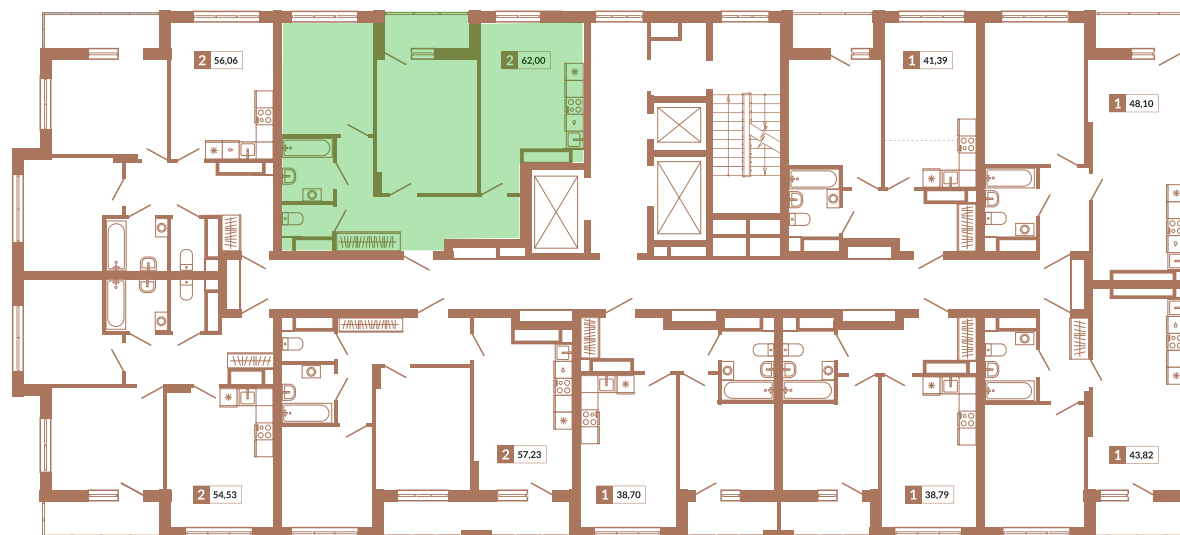

Двор

ул. Кизеловская

Секция 1Б

ул. Викулова

180

Номер квартиры

Двухкомнатная квартира

Тип

62 м²

Площадь

21

Этаж

1А

Секция

12 276 000 руб.

~~13 051 000 руб.~~