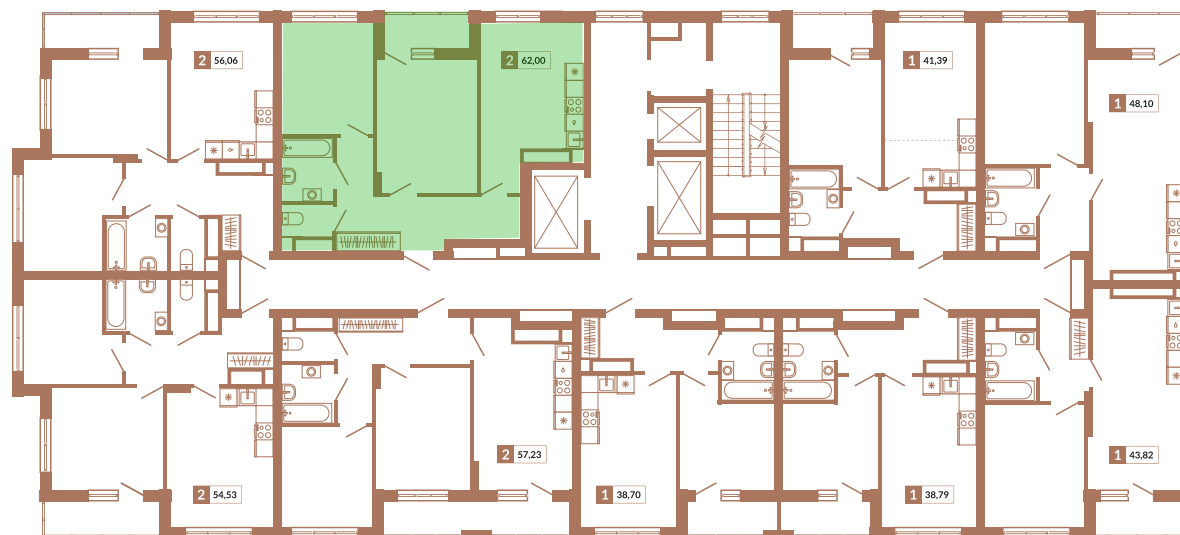

Двор

ул. Кизеловская

Секция 1Б

ул. Викулова

180

Номер квартиры

Двухкомнатная квартира

Тип

62 м²

Площадь

21

Этаж

1А

Секция

10 478 000 руб.

Стоимость