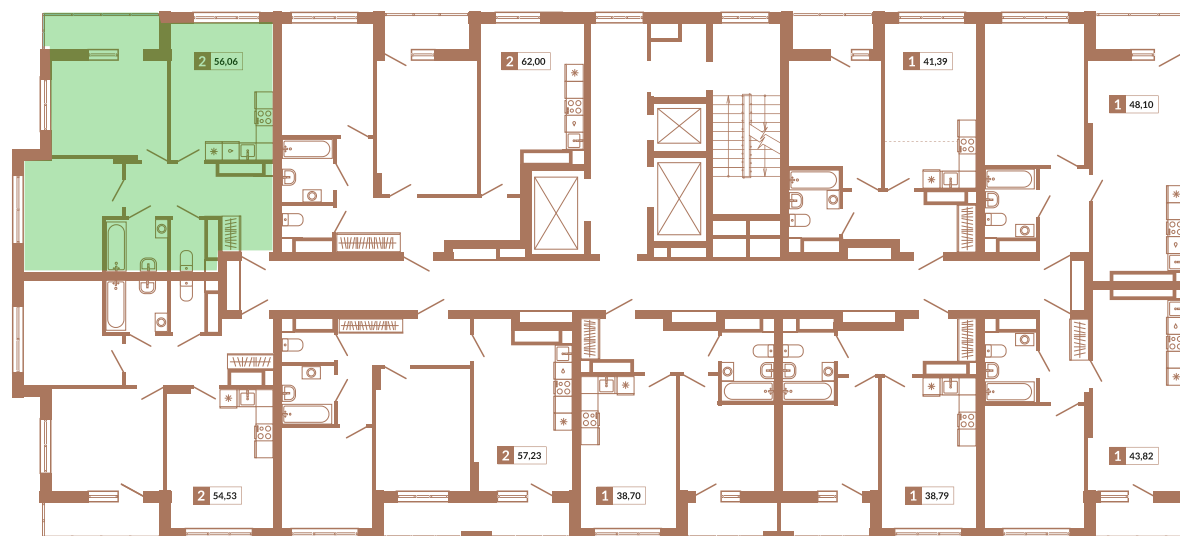

Двор

ул. Кизеловская

Секция 1Б

ул. Викулова

179

Двухкомнатная квартира

56,06 м²

21

1А

9 474 140 руб.

IV кв. 2025 г.

Номер квартиры

Тип

Площадь

Этаж

Секция