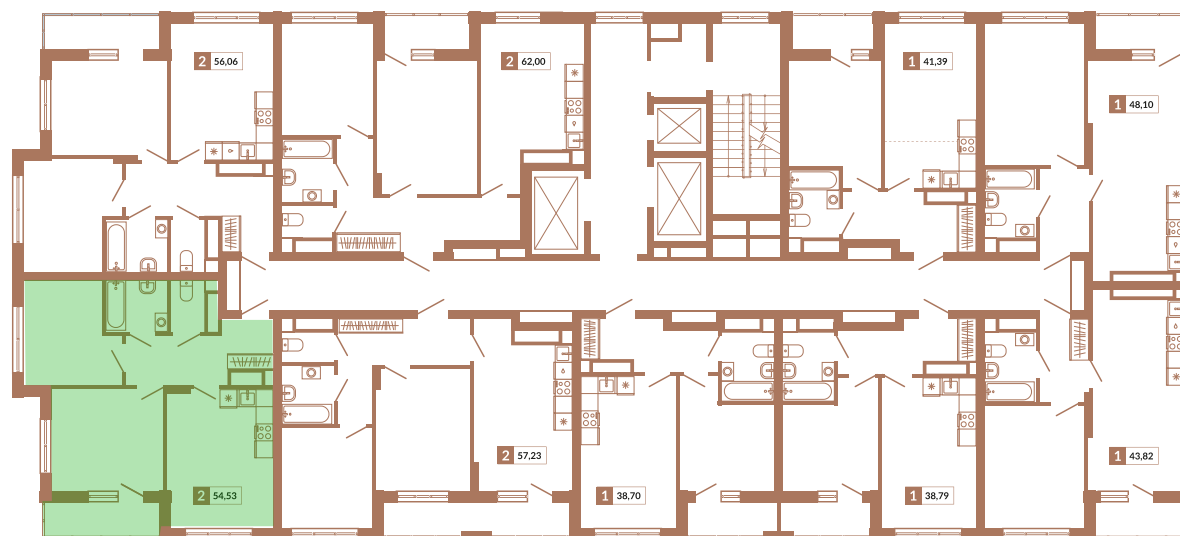

Двор

ул. Кизеловская

Секция 1Б

ул. Викулова

178

Номер квартиры

Двухкомнатная квартира

Тип

54,53 м²

Площадь

21

Этаж

1А

Секция

10 940 899 руб.

12 432 840 руб.