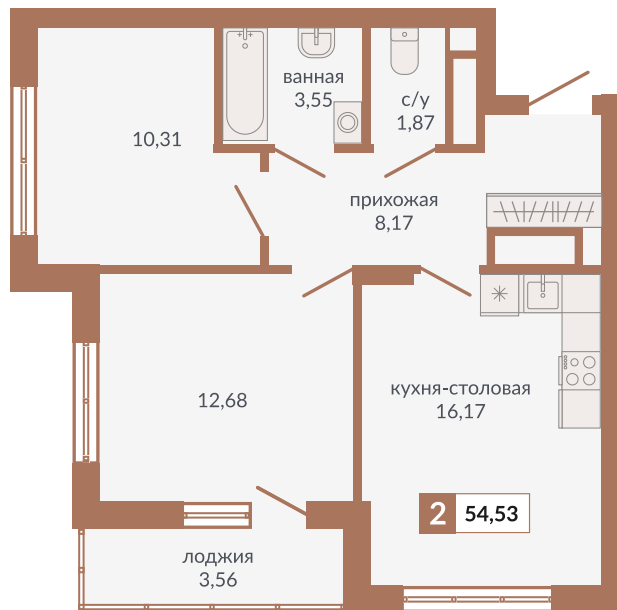

Двор

ул. Кизеловская

Секция 1Б

ул. Викулова

178

Номер квартиры

Двухкомнатная квартира

Тип

54,53 м²

Площадь

21

Этаж

1А

Секция

11 178 650 руб.

11 887 540 руб.