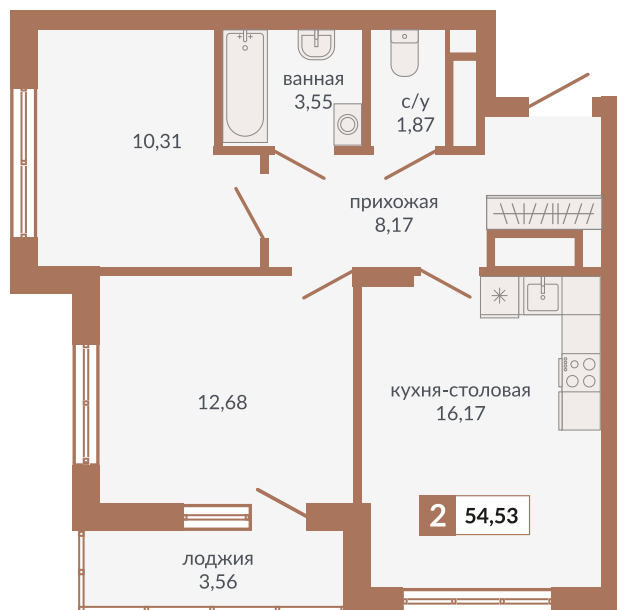

Двор

ул. Кизеловская

Секция 1Б

ул. Викулова

178

Номер квартиры

Двухкомнатная квартира

Тип

54,53 м²

Площадь

21

Этаж

1А

Секция

10 940 899 руб.

12 432 840 руб.