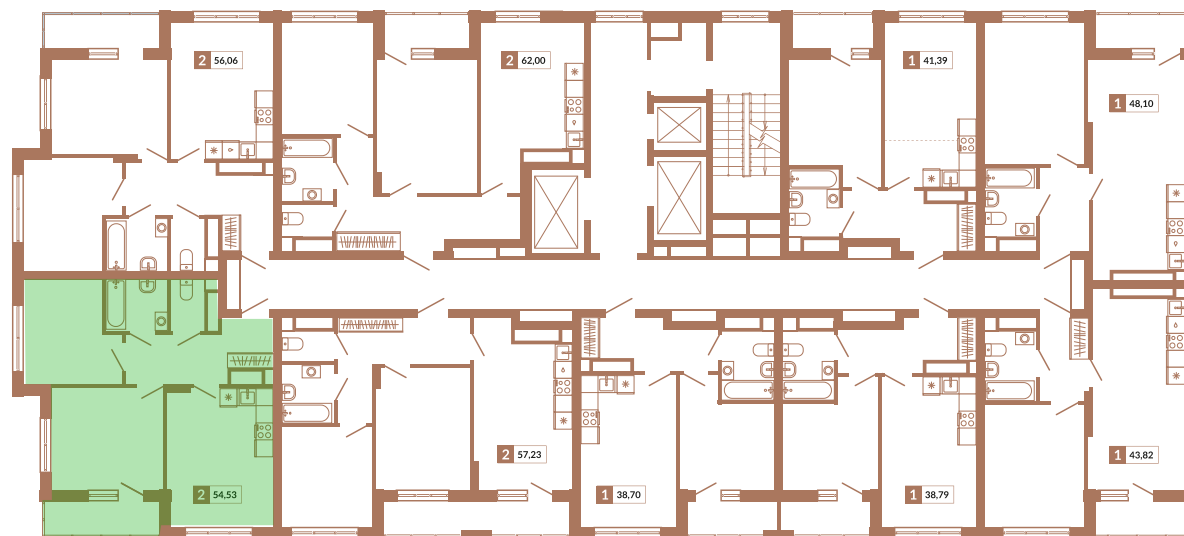

Двор

ул. Кизеловская

Секция 1Б

ул. Викулова

178

Двухкомнатная квартира

54,53 м²

21

1А

9 215 570 руб.

IV кв. 2025 г.

Номер квартиры

Тип

Площадь

Этаж

Секция