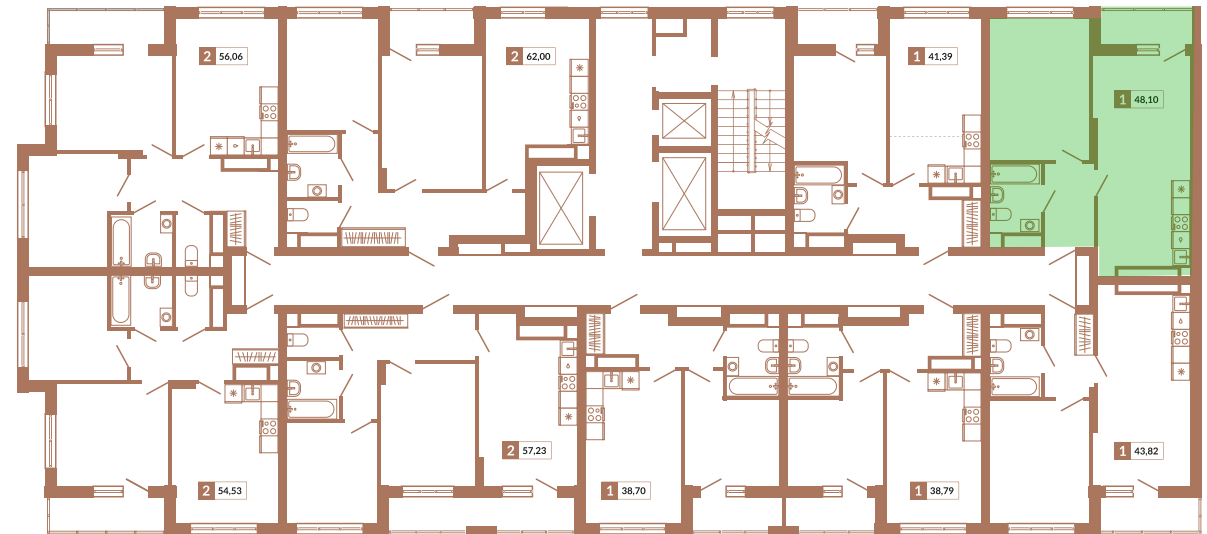

Двор

ул. Кизеловская

ул. Викулова

Секция 1Б

173

Однокомнатная квартира

48,1 м²

21

1А

8 802 300 руб.

IV кв. 2025 г.

Номер квартиры

Тип

Площадь

Этаж

Секция