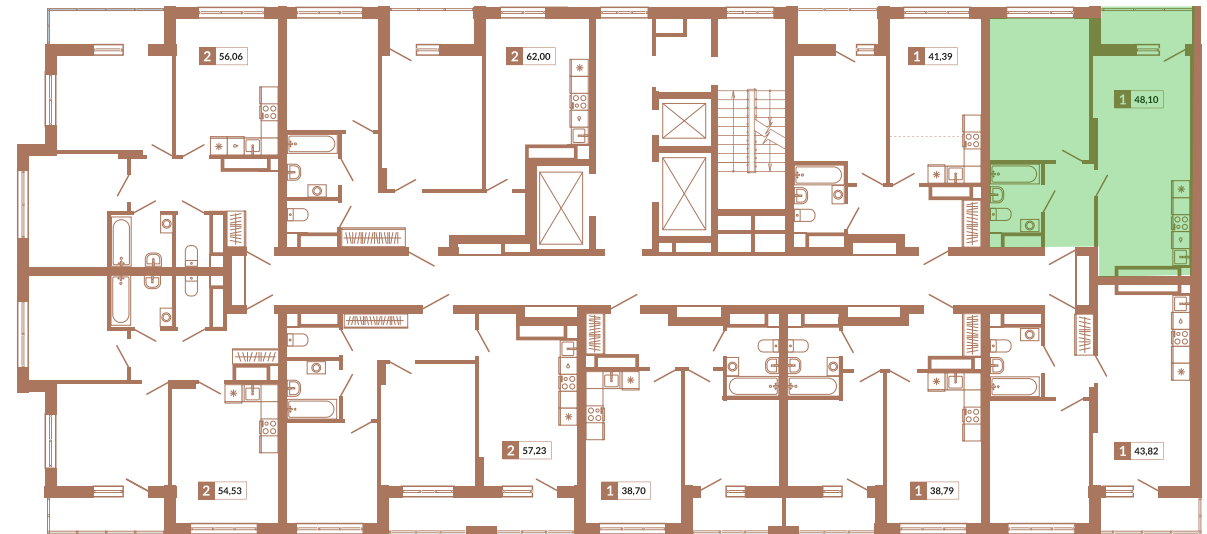

Двор

ул. Кизеловская

ул. Викулова

Секция 1Б

173

Однокомнатная квартира

48,1 м²

21

1А

8 321 300 руб.

IV кв. 2025 г.

Номер квартиры

Тип

Площадь

Этаж

Секция