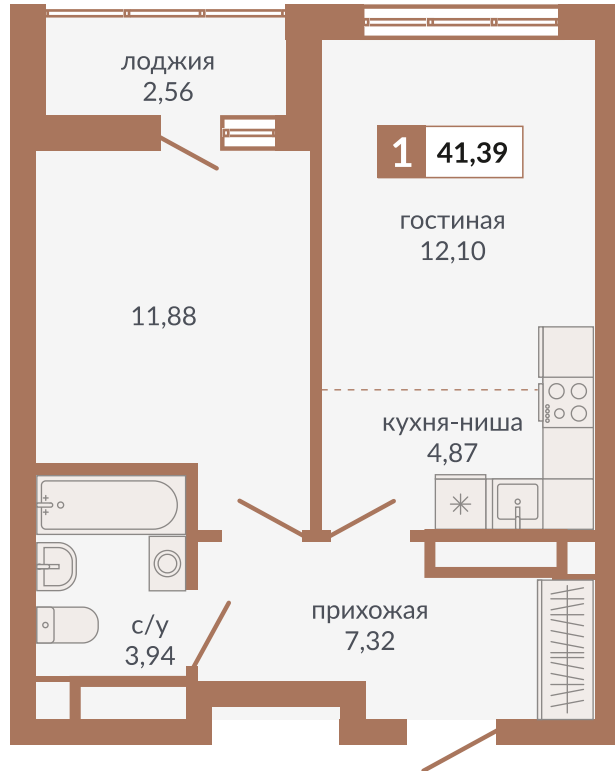

Двор

ул. Кизеловская

Секция 1Б

ул. Викулова

172

Однокомнатная квартира

41,39 м²

21

1А

7 160 470 руб.

IV кв. 2025 г.

Номер квартиры

Тип

Площадь

Этаж

Секция