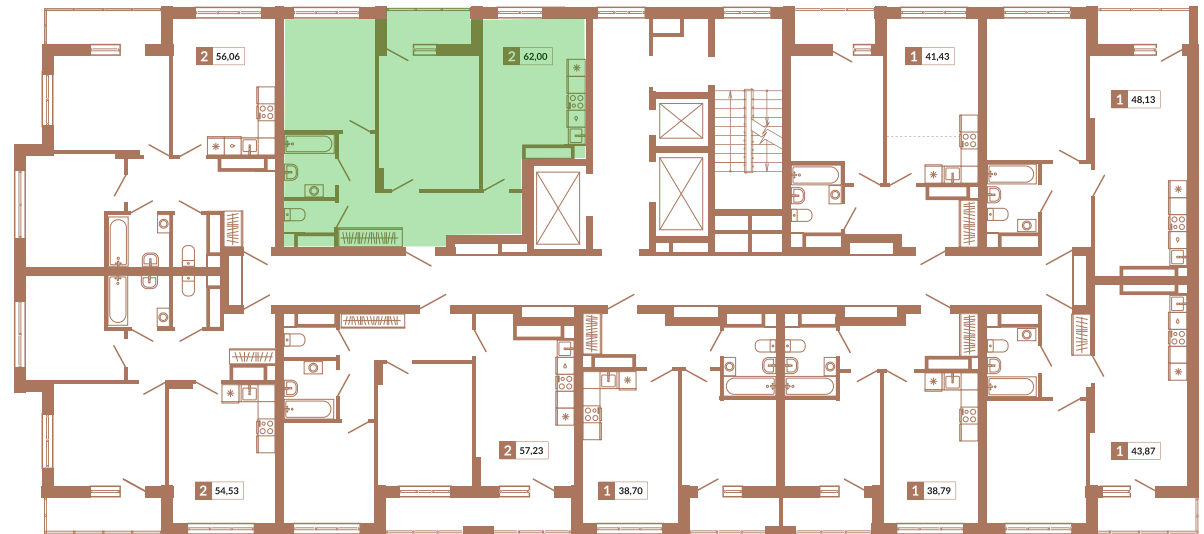

Двор

ул. Кизеловская

Секция 1Б

ул. Викулова

**171**

**Двухкомнатная квартира**

**62 м<sup>2</sup>**

**20**

**1А**

**10 416 000 руб.**

**IV кв. 2025 г.**

Номер квартиры

Тип

Площадь

Этаж

Секция