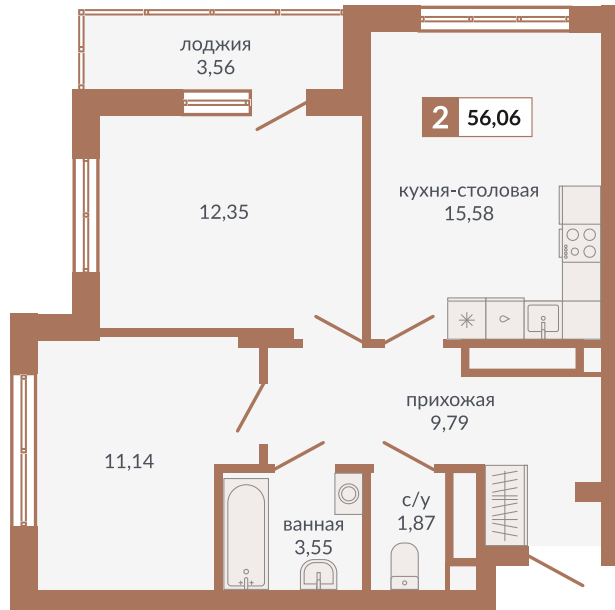

Двор

Секция 1Б

ул. Викулова

170

Двухкомнатная квартира

56,06 м²

20

1А

9 418 080 руб.

IV кв. 2025 г.

Номер квартиры

Тип

Площадь

Этаж

Секция

Стоимость