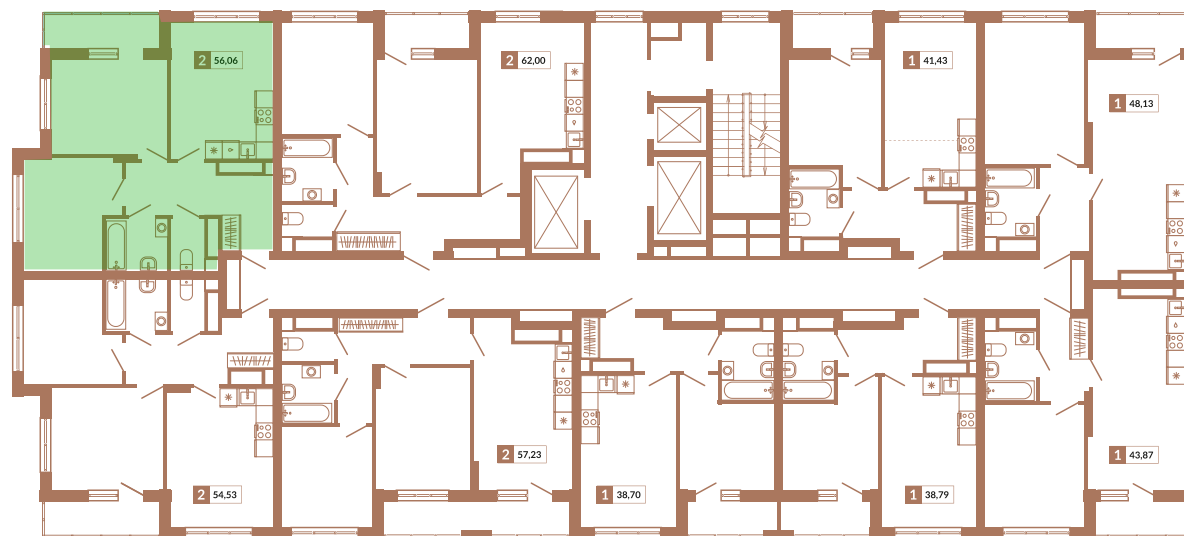

Двор

ул. Кизеловская

Секция 1Б

ул. Викулова

**170**

**Двухкомнатная квартира**

**56,06 м<sup>2</sup>**

**20**

**1А**

**9 866 560 руб.**

**IV кв. 2025 г.**

Номер квартиры

Тип

Площадь

Этаж

Секция