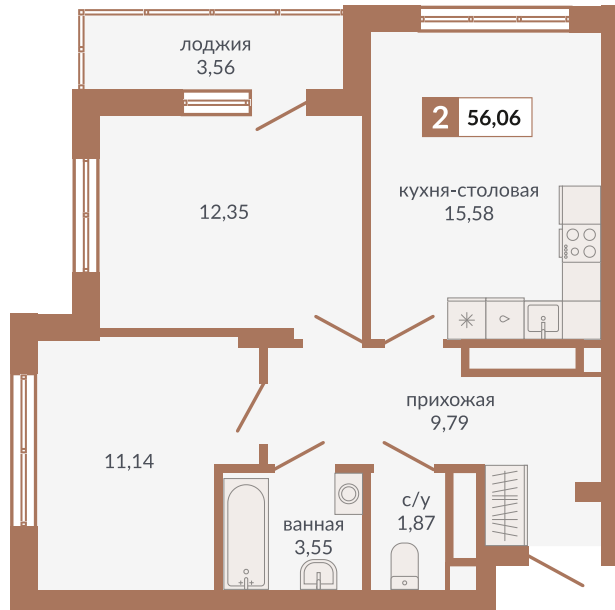

Двор

ул. Кизеловская

Секция 1Б

ул. Викулова

170

Номер квартиры

Двухкомнатная квартира

Тип

56,06 м²

Площадь

20

Этаж

1А

Секция

11 155 940 руб.

11 856 690 руб.