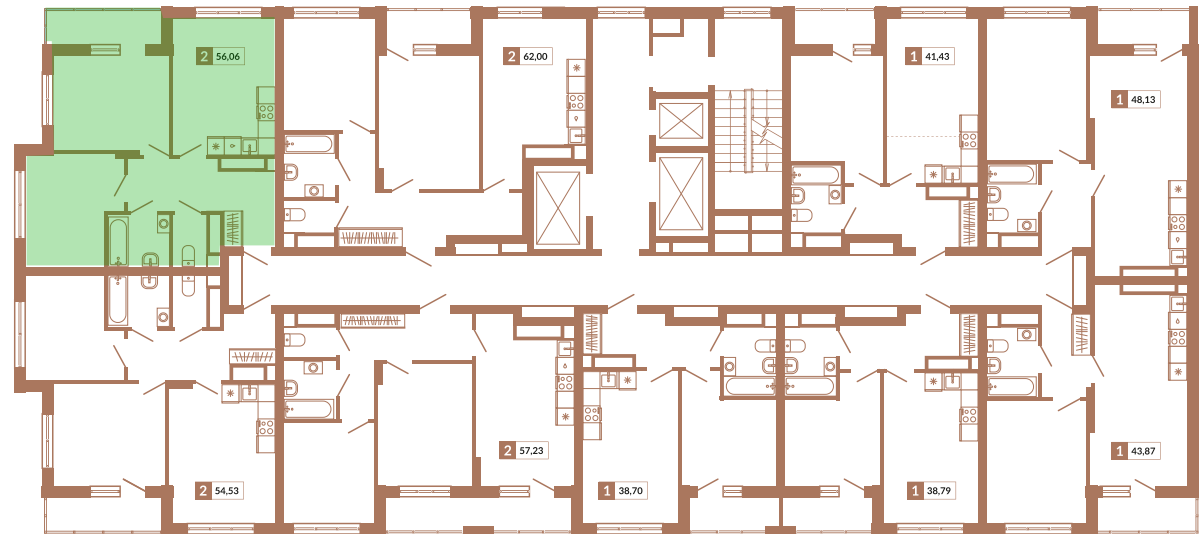

Двор

ул. Кизеловская

Секция 1Б

ул. Викулова

170

Номер квартиры

Двухкомнатная квартира

Тип

56,06 м²

Площадь

20

Этаж

1А

Секция

11 155 940 руб.

11 856 690 руб.