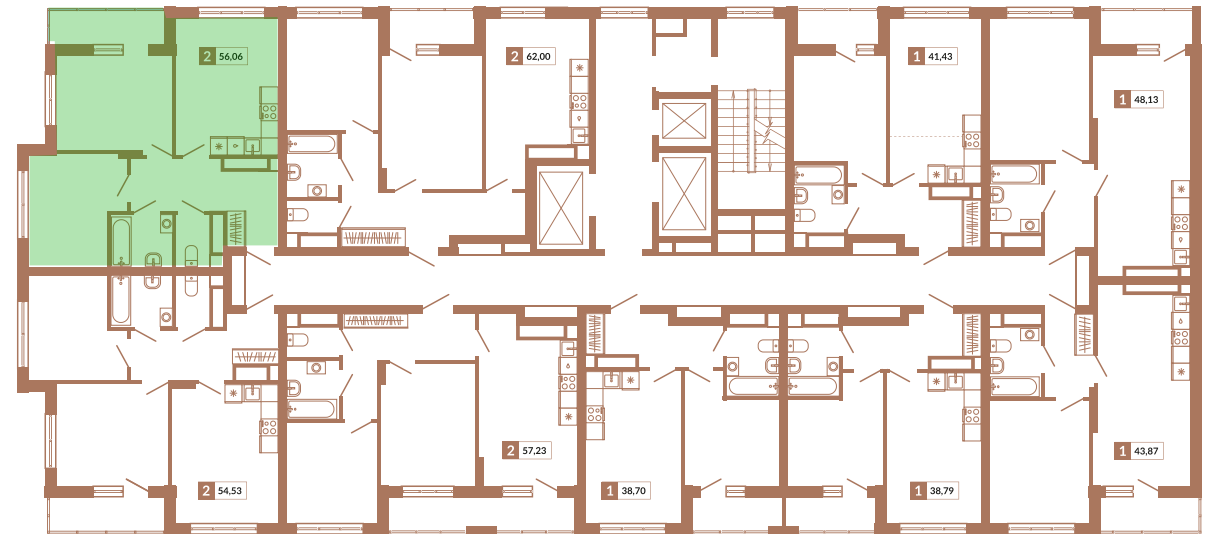

Двор

Секция 1Б

ул. Викулова

170

Двухкомнатная квартира

56,06 м²

20

1А

9 418 080 руб.

IV кв. 2025 г.

Номер квартиры

Тип

Площадь

Этаж

Секция

Стоимость