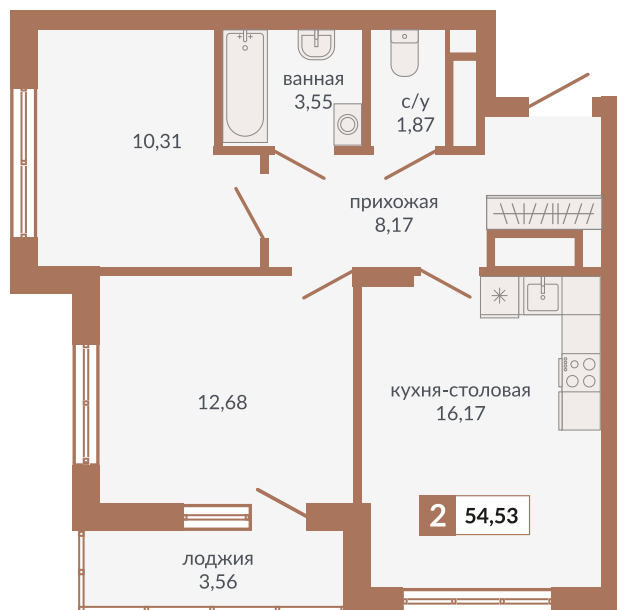

Двор

ул. Кизеловская

Секция 1Б

ул. Викулова

**169**

Номер квартиры

**Двухкомнатная квартира**

Тип

**54,53 м<sup>2</sup>**

Площадь

**20**

Этаж

**1А**

Секция

**10 652 981 руб.**

12 105 660 руб.