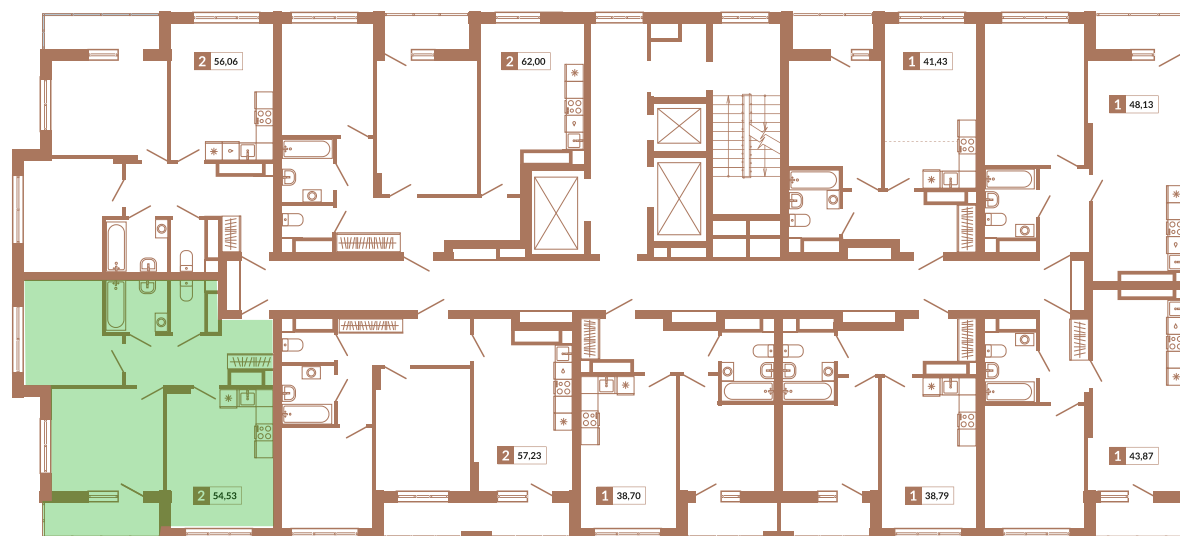

Двор

ул. Кизеловская

Секция 1Б

ул. Викулова

**169**

Номер квартиры

**Двухкомнатная квартира**

Тип

**54,53 м<sup>2</sup>**

Площадь

**20**

Этаж

**1А**

Секция

**10 652 981 руб.**

12 105 660 руб.