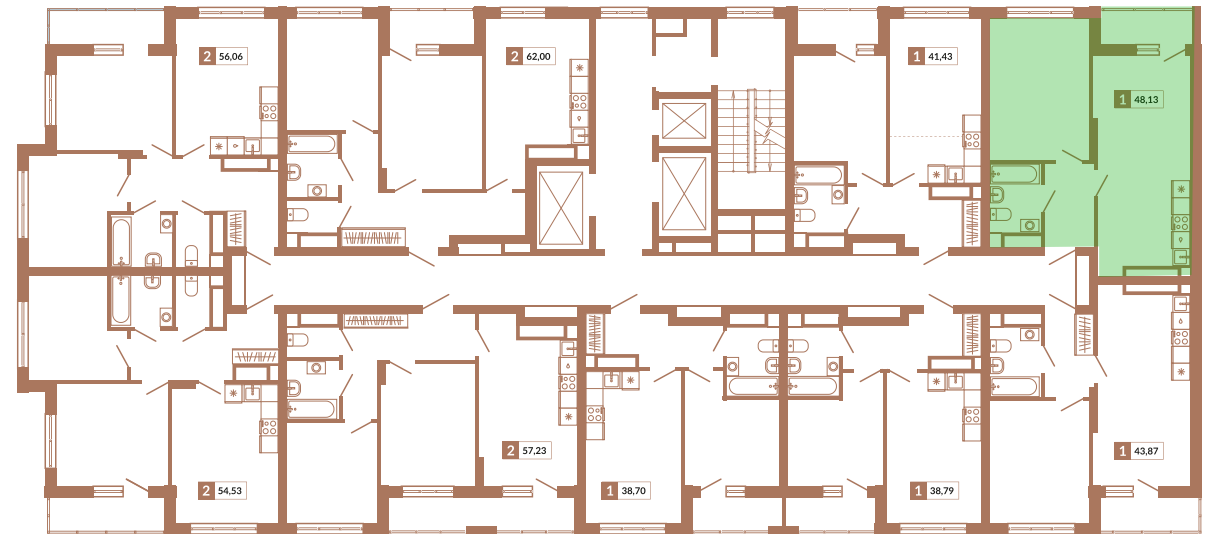

Двор

ул. Кизеловская

ул. Викулова

Секция 1Б

**164**

**Однокомнатная квартира**

**48,13 м<sup>2</sup>**

**20**

**1А**

**8 278 360 руб.**

**IV кв. 2025 г.**

Номер квартиры

Тип

Площадь

Этаж

Секция