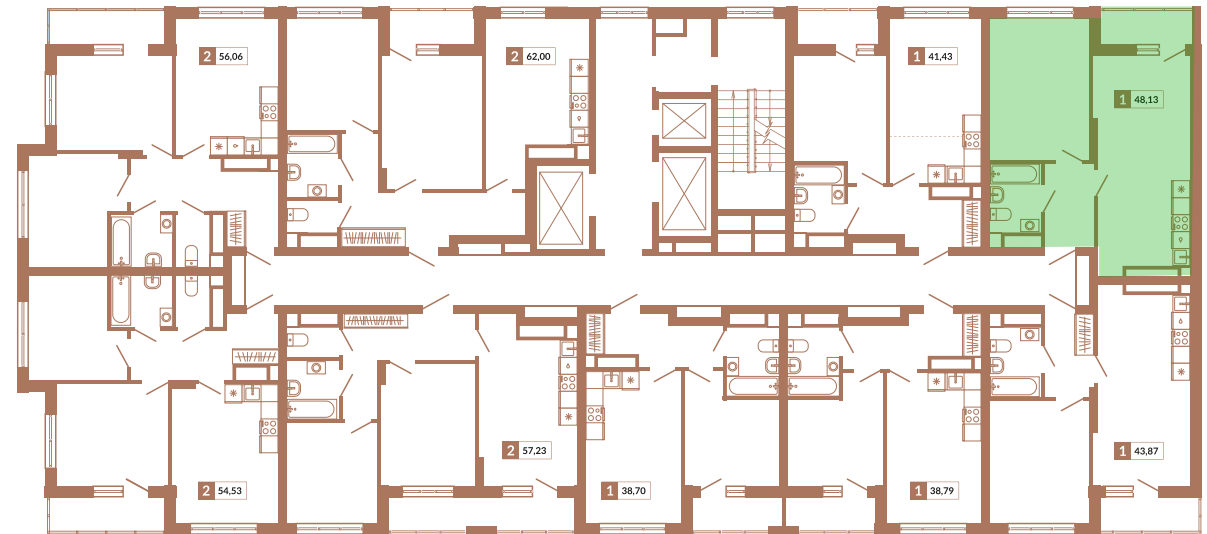

Двор

ул. Кизеловская

ул. Викулова

Секция 1А

164

Номер квартиры

Однокомнатная квартира

Тип

48,13 м²

Площадь

20

Этаж

1А

Секция

9 722 260 руб.

~~10 299 820 руб.~~