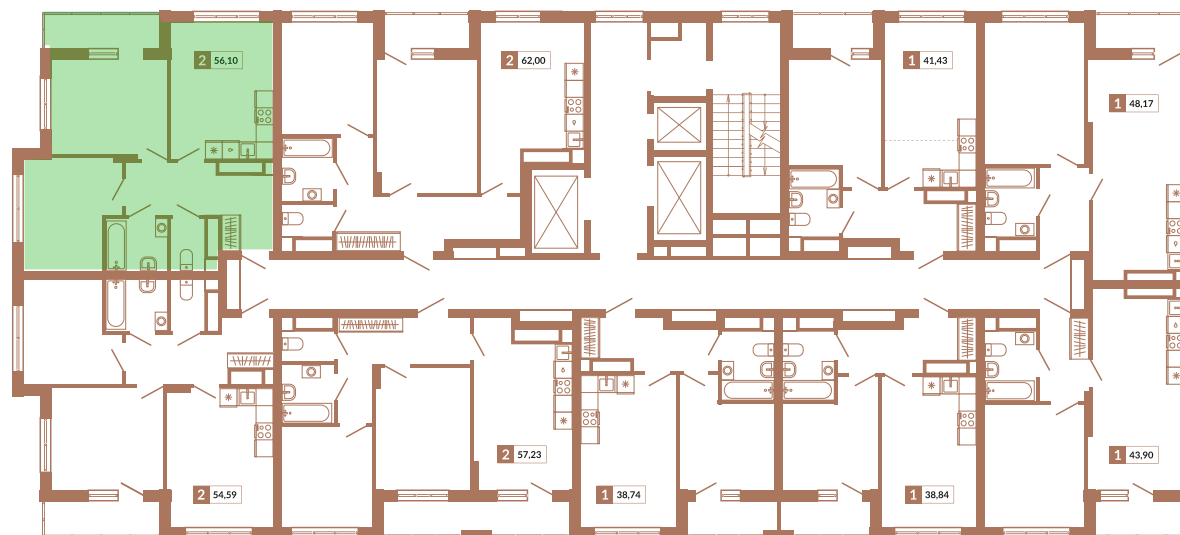

Двор

ул. Кизеловская

Секция 1Б

ул. Викулова

**161**

Номер квартиры

**Двухкомнатная квартира**

Тип

**56,1 м<sup>2</sup>**

Площадь

**19**

Этаж

**1А**

Секция

**10 883 400 руб.**

**11 556 600 руб.**