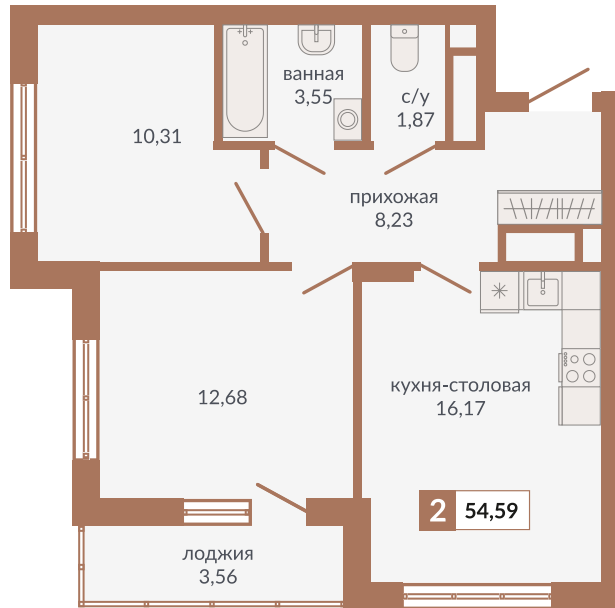

Двор

ул. Кизеловская

Секция 1Б

ул. Викулова

**160**

**Двухкомнатная квартира**

**54,59 м²**

**19**

**1А**

**9 116 530 руб.**

**IV кв. 2025 г.**

Номер квартиры

Тип

Площадь

Этаж

Секция