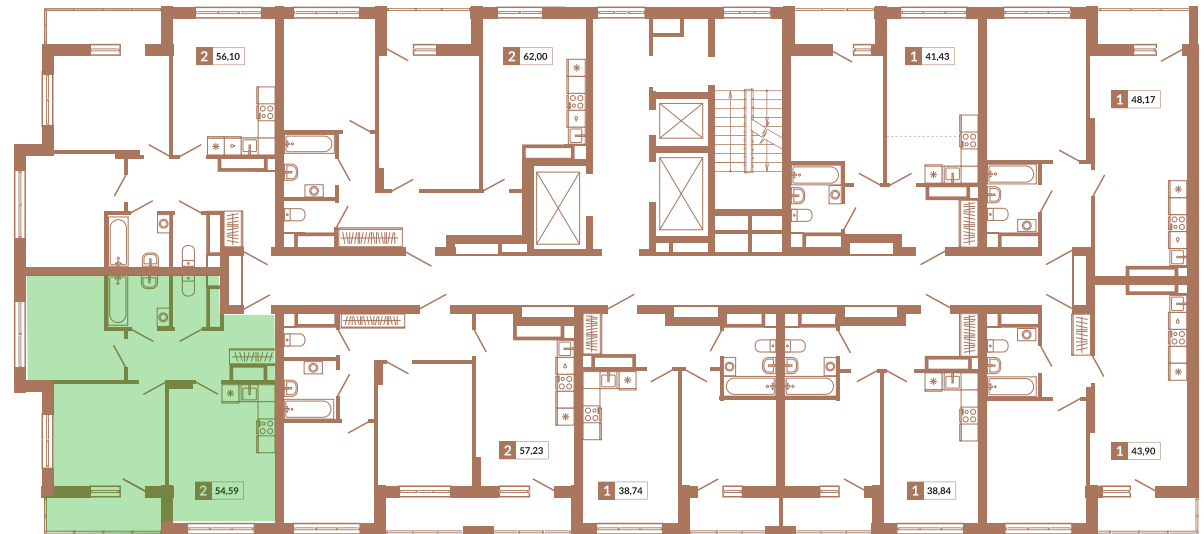

Двор

ул. Кизеловская

Секция 1Б

ул. Викулова

**160**

**Двухкомнатная квартира**

**54,59 м²**

**19**

**1А**

**9 116 530 руб.**

**IV кв. 2025 г.**

Номер квартиры

Тип

Площадь

Этаж

Секция