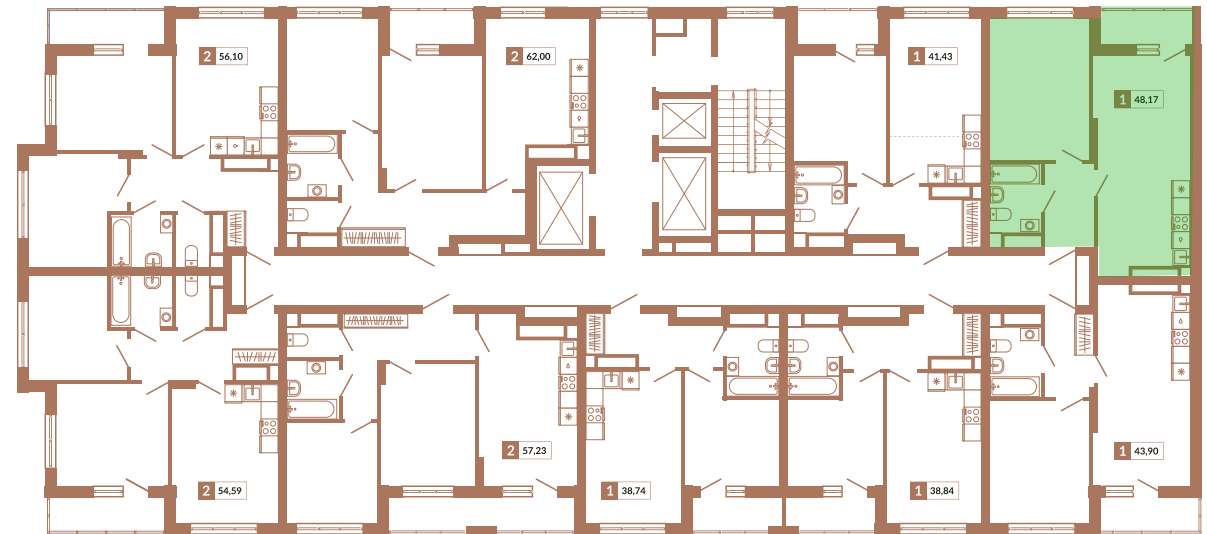

Двор

ул. Кизеловская

ул. Викулова

Секция 1Б

**155**

**Однокомнатная квартира**

**48,17 м<sup>2</sup>**

**19**

**1А**

**8 237 070 руб.**

**IV кв. 2025 г.**

Номер квартиры

Тип

Площадь

Этаж

Секция