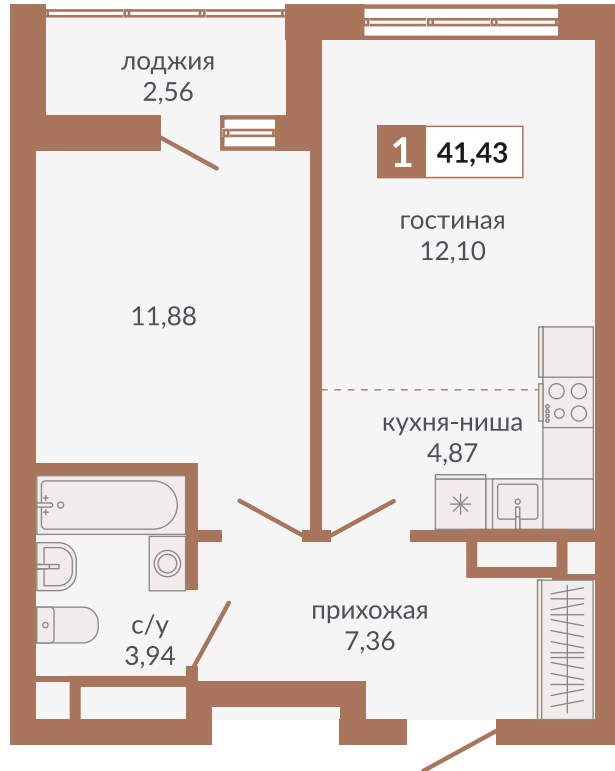

Двор

ул. Кизеловская

Секция 1Б

ул. Викулова

**154**

**Однокомнатная квартира**

**41,43 м<sup>2</sup>**

**19**

**1А**

**7 084 530 руб.**

**IV кв. 2025 г.**

Номер квартиры

Тип

Площадь

Этаж

Секция