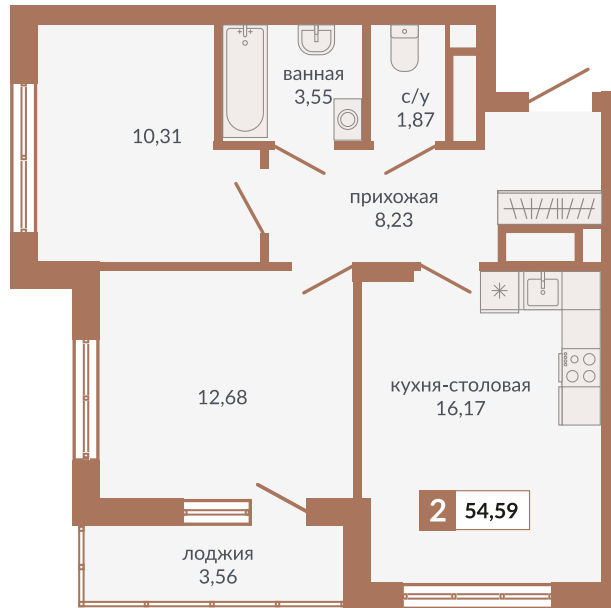

Двор

ул. Кизеловская

Секция 1Б

ул. Викулова

151

Двухкомнатная квартира

54,59 м²

18

1А

9 061 940 руб.

IV кв. 2025 г.

Номер квартиры

Тип

Площадь

Этаж

Секция