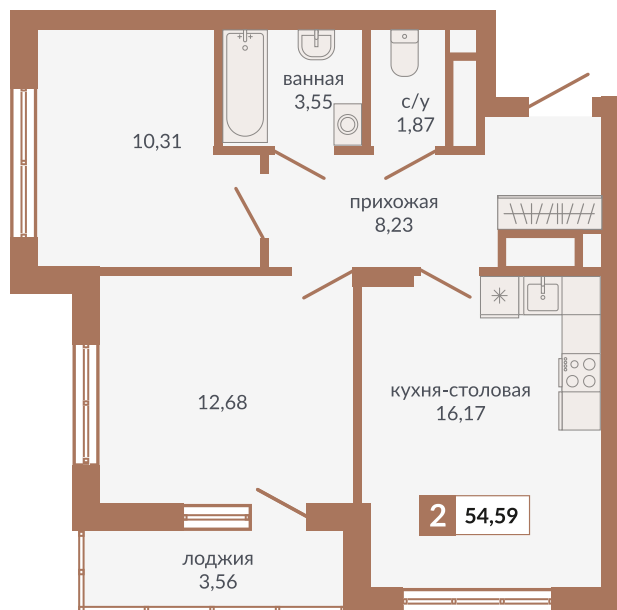

Двор

ул. Кизеловская

Секция 1А

ул. Викулова

**151**

Номер квартиры

**Двухкомнатная квартира**

Тип

**54,59 м<sup>2</sup>**

Площадь

**18**

Этаж

**1А**

Секция

**10 590 460 руб.**

11 190 950 руб.