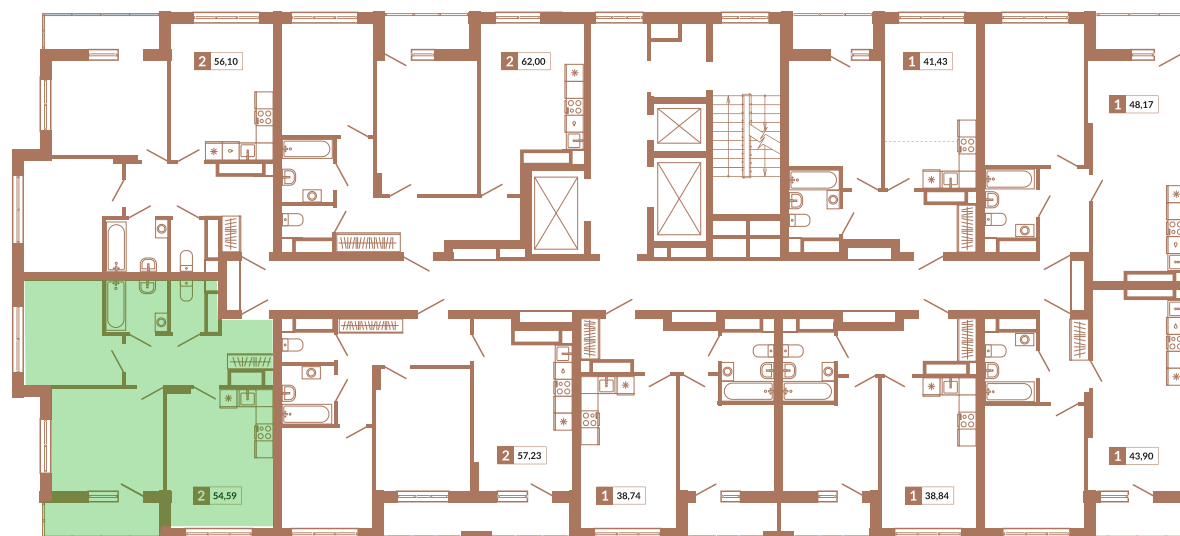

Двор

ул. Кизеловская

Секция 1А

ул. Викулова

**151**

Номер квартиры

**Двухкомнатная квартира**

Тип

**54,59 м<sup>2</sup>**

Площадь

**18**

Этаж

**1А**

Секция

**10 590 460 руб.**

11 190 950 руб.