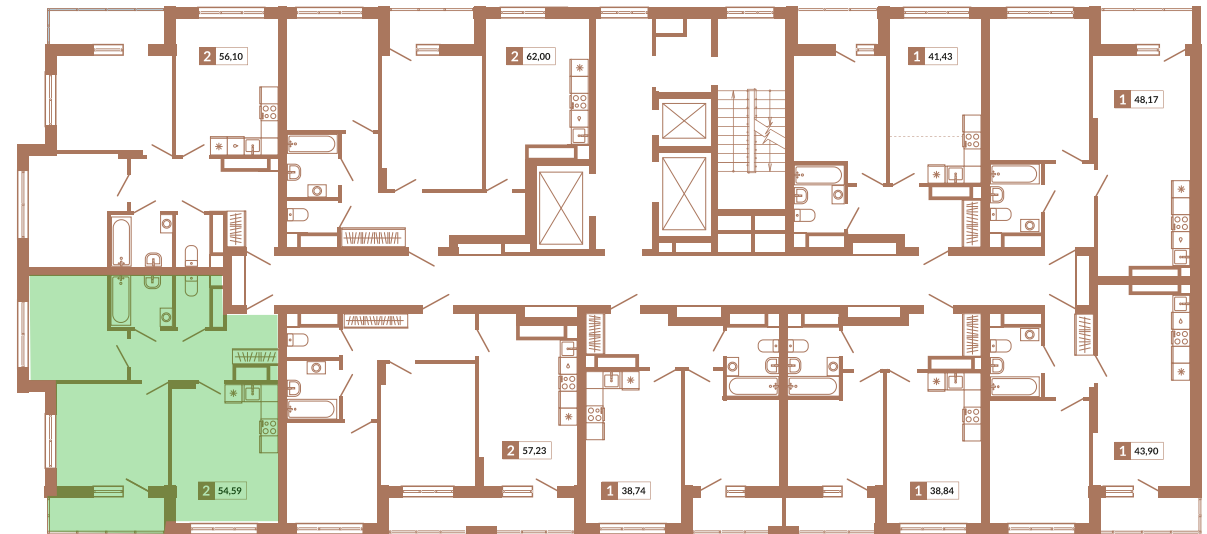

Двор

ул. Кизеловская

Секция 1Б

ул. Викулова

151

Двухкомнатная квартира

54,59 м²

18

1А

9 061 940 руб.

IV кв. 2025 г.

Номер квартиры

Тип

Площадь

Этаж

Секция