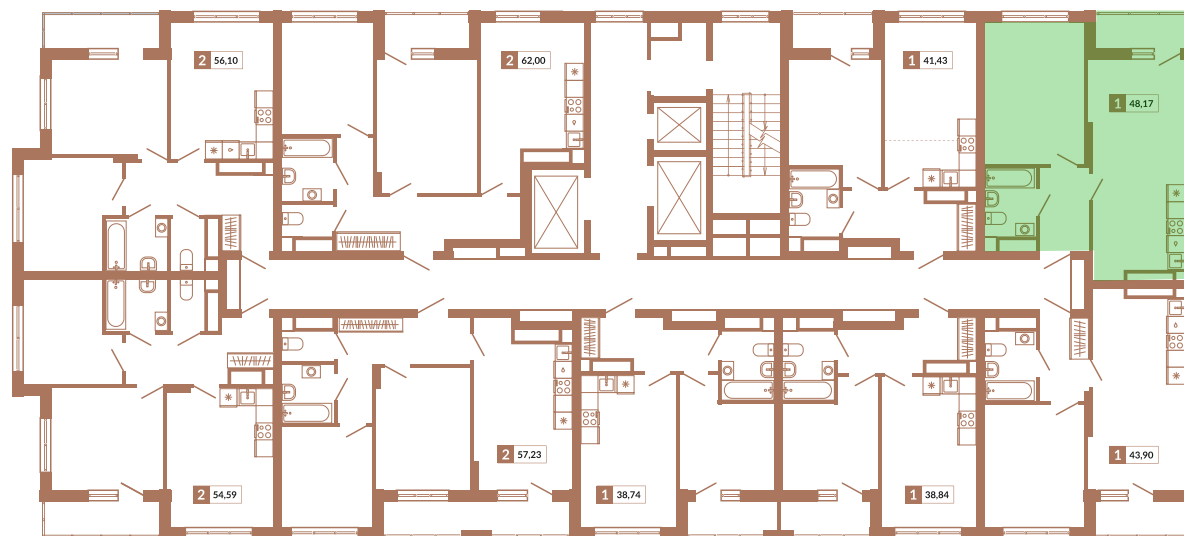

Двор

ул. Кизеловская

Секция 1Б

ул. Викулова

146

Однокомнатная квартира

48,17 м²

18

1А

8 188 900 руб.

IV кв. 2025 г.

Номер квартиры

Тип

Площадь

Этаж

Секция