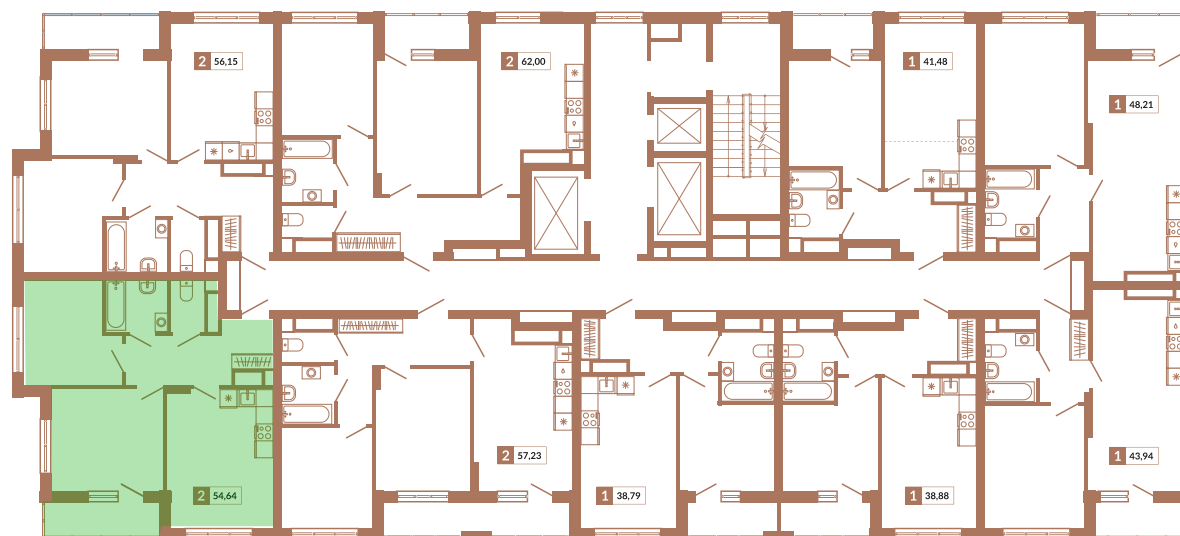

Двор

ул. Кизеловская

Секция 1Б

ул. Викулова

142

Двухкомнатная квартира

54,64 м²

17

1А

9 070 240 руб.

IV кв. 2025 г.

Номер квартиры

Тип

Площадь

Этаж

Секция