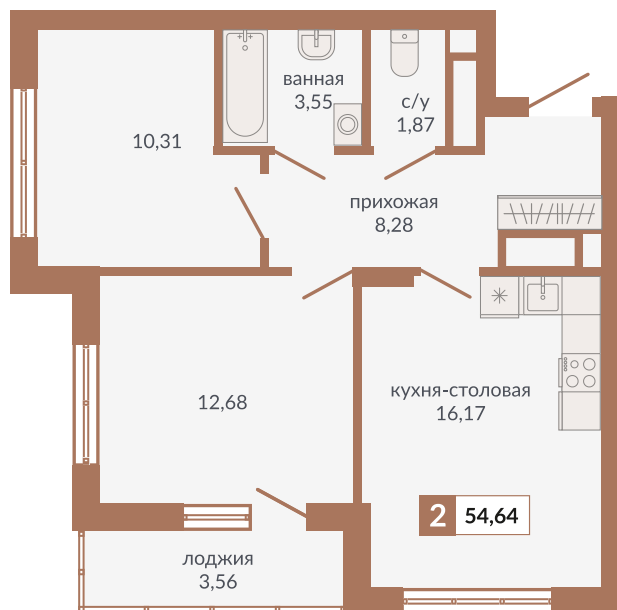

Двор

ул. Кизеловская

Секция 1Б

ул. Викулова

142

Двухкомнатная квартира

54,64 м²

17

1А

9 070 240 руб.

IV кв. 2025 г.

Номер квартиры

Тип

Площадь

Этаж

Секция