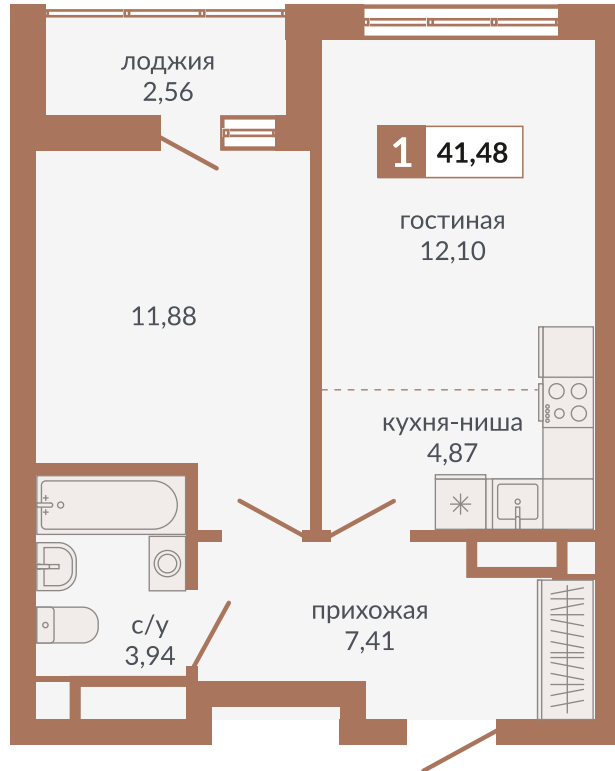

Двор

ул. Кизеловская

Секция 1Б

ул. Викулова

136

Однокомнатная квартира

41,48 м²

17

1А

7 051 600 руб.

IV кв. 2025 г.

Номер квартиры

Тип

Площадь

Этаж

Секция