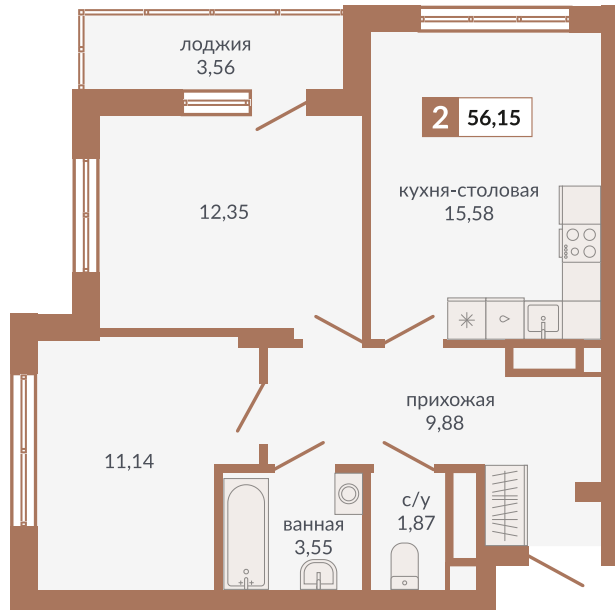

Двор

ул. Кизеловская

Секция 1Б

ул. Викулова

134

Двухкомнатная квартира

56,15 м²

16

1А

9 264 750 руб.

IV кв. 2025 г.

Номер квартиры

Тип

Площадь

Этаж

Секция