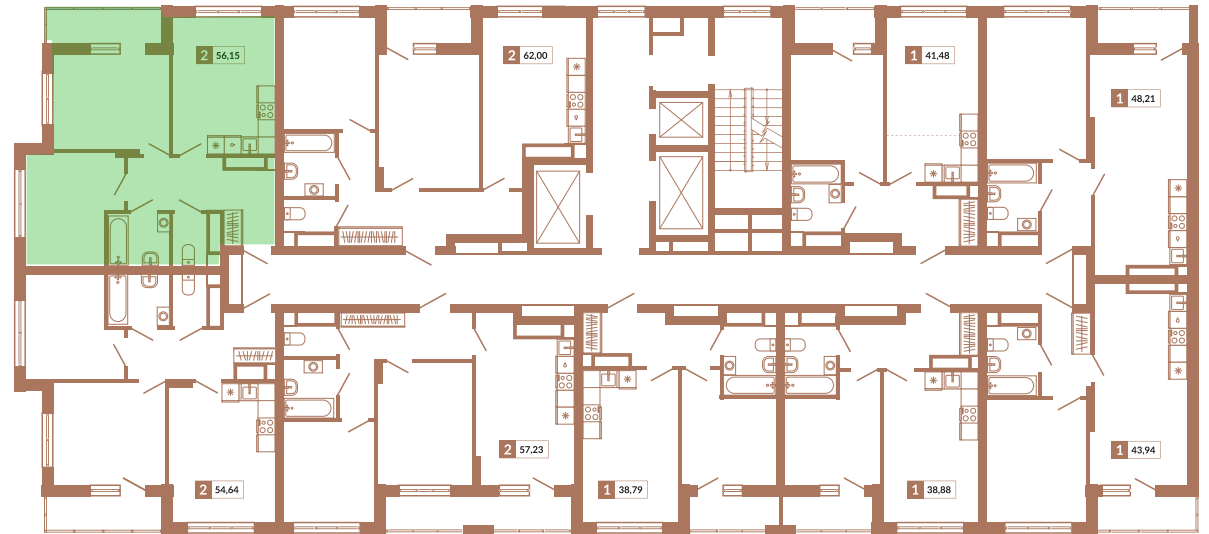

Двор

ул. Кизеловская

Секция 1Б

ул. Викулова

134

Двухкомнатная квартира

56,15 м²

16

1А

9 264 750 руб.

IV кв. 2025 г.

Номер квартиры

Тип

Площадь

Этаж

Секция