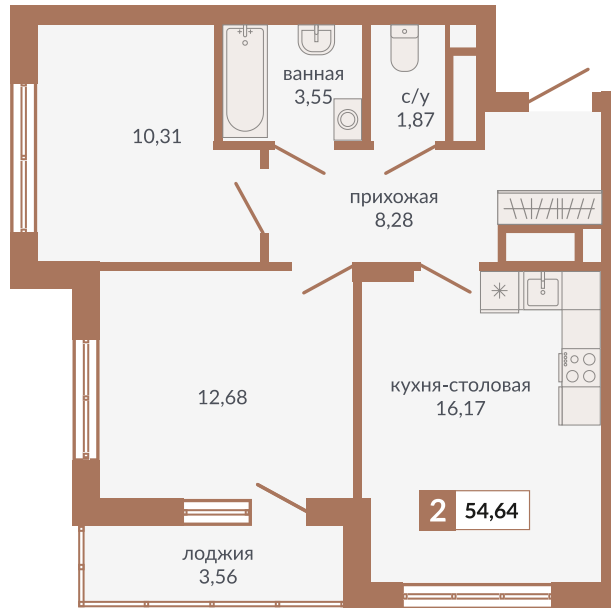

Двор

ул. Кизеловская

Секция 1Б

ул. Викулова

**133**

**Двухкомнатная квартира**

**54,64 м<sup>2</sup>**

**16**

**1А**

**9 015 600 руб.**

**IV кв. 2025 г.**

Номер квартиры

Тип

Площадь

Этаж

Секция