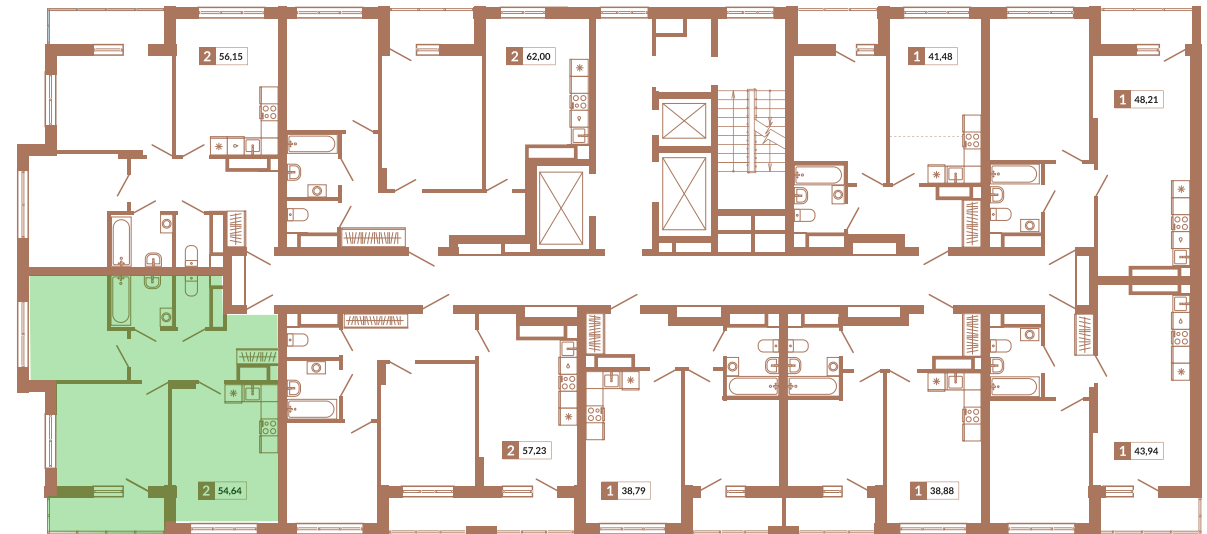

Двор

ул. Кизеловская

Секция 1Б

ул. Викулова

**133**

**Двухкомнатная квартира**

**54,64 м<sup>2</sup>**

**16**

**1А**

**9 015 600 руб.**

**IV кв. 2025 г.**

Номер квартиры

Тип

Площадь

Этаж

Секция