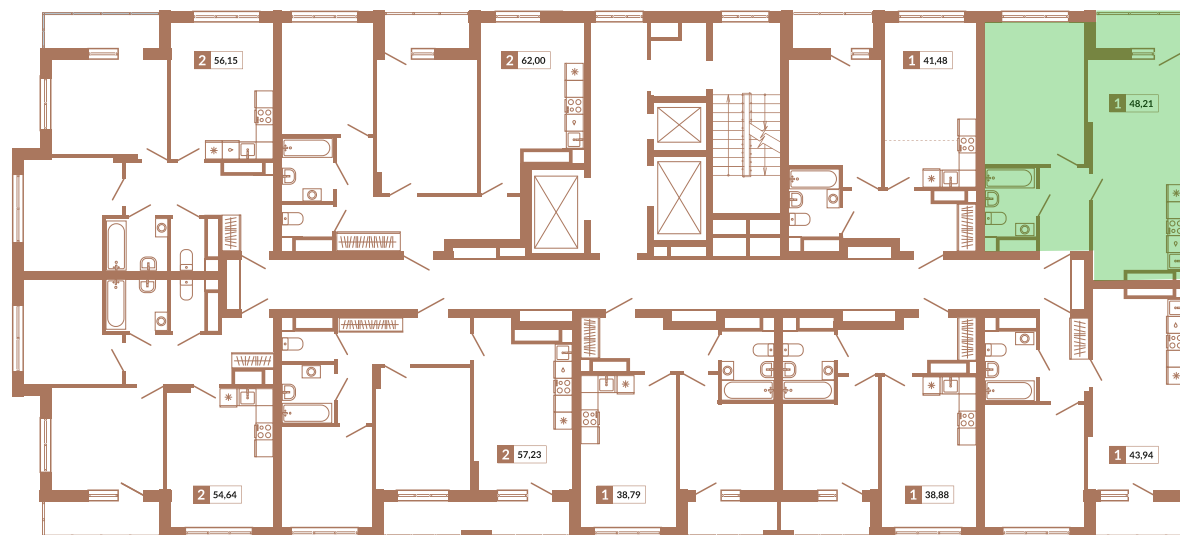

Двор

ул. Кизеловская

Секция 1Б

ул. Викулова

**128**

**Однокомнатная квартира**

**48,21 м<sup>2</sup>**

**16**

**1А**

**8 147 490 руб.**

**IV кв. 2025 г.**

Номер квартиры

Тип

Площадь

Этаж

Секция