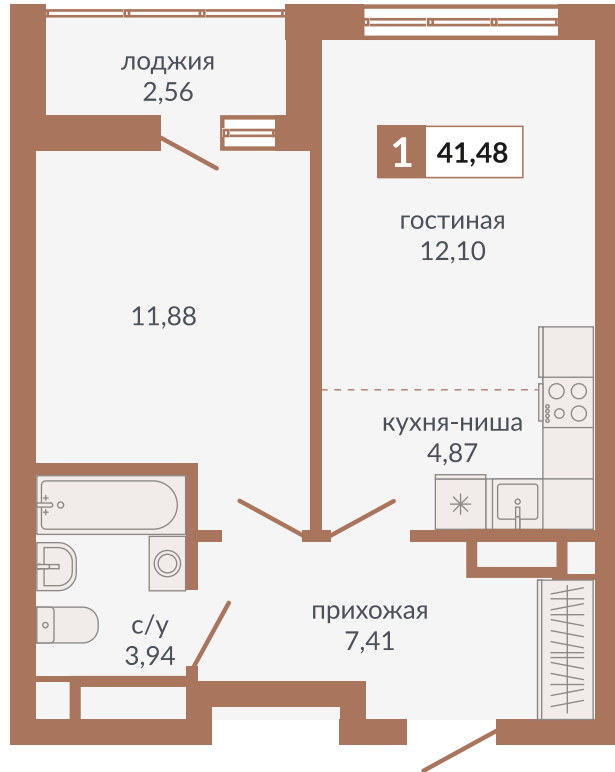

Двор

ул. Кизеловская

Секция 1Б

ул. Викулова

**127**

**Однокомнатная квартира**

**41,48 м<sup>2</sup>**

**16**

**1А**

**7 010 120 руб.**

**IV кв. 2025 г.**

Номер квартиры

Тип

Площадь

Этаж

Секция