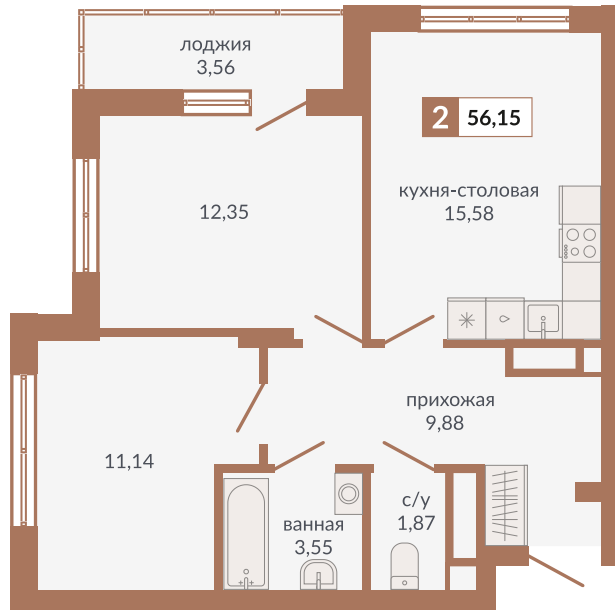

Двор

ул. Кизеловская

Секция 1Б

ул. Викулова

125

Двухкомнатная квартира

56,15 м²

15

1А

9 264 750 руб.

IV кв. 2025 г.

Номер квартиры

Тип

Площадь

Этаж

Секция