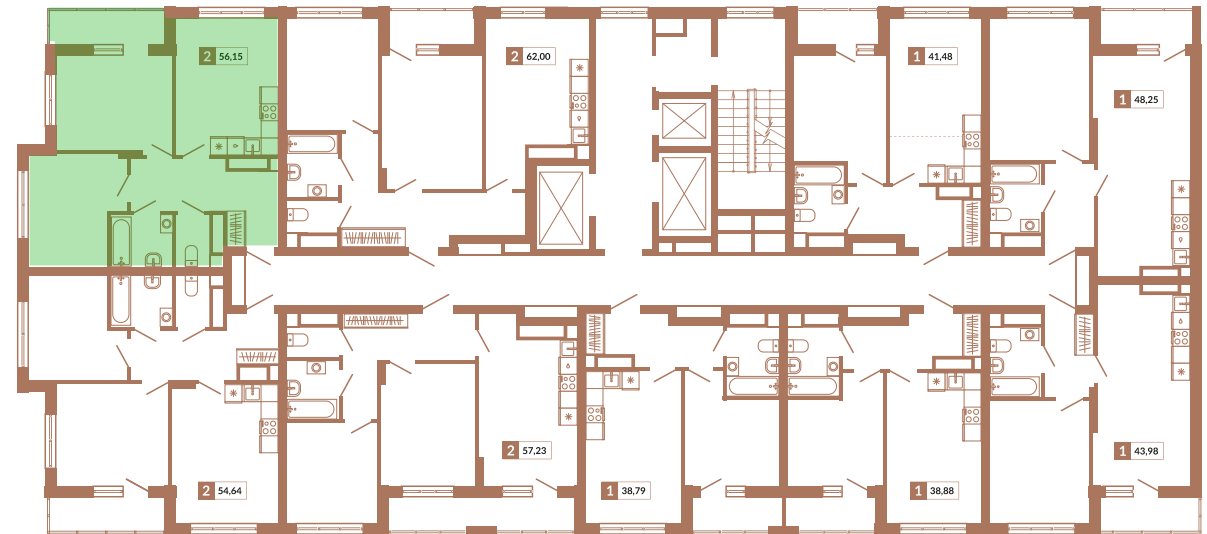

Двор

ул. Кизеловская

Секция 1Б

ул. Викулова

125

Двухкомнатная квартира

56,15 м²

15

1А

9 264 750 руб.

IV кв. 2025 г.

Номер квартиры

Тип

Площадь

Этаж

Секция