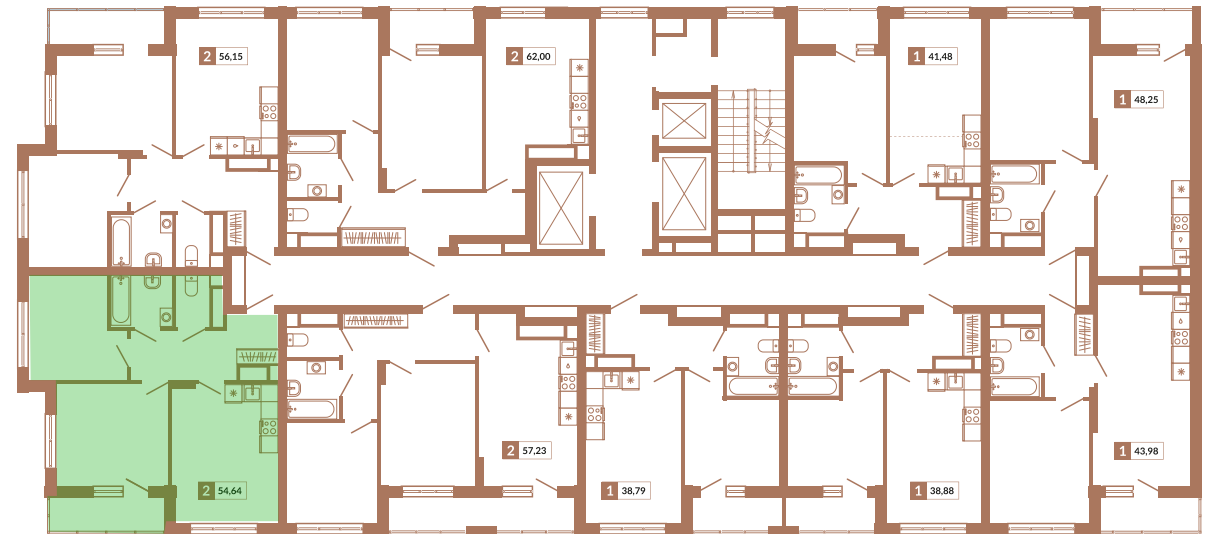

Двор

ул. Кизеловская

Секция 1Б

ул. Викулова

124

Двухкомнатная квартира

54,64 м²

15

1А

9 015 600 руб.

IV кв. 2025 г.

Номер квартиры

Тип

Площадь

Этаж

Секция