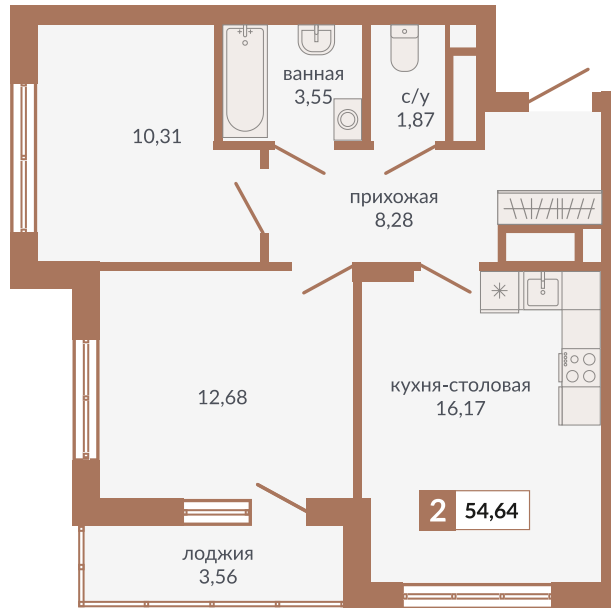

Двор

ул. Кизеловская

Секция 1Б

ул. Викулова

124

Двухкомнатная квартира

54,64 м²

15

1А

9 015 600 руб.

IV кв. 2025 г.

Номер квартиры

Тип

Площадь

Этаж

Секция