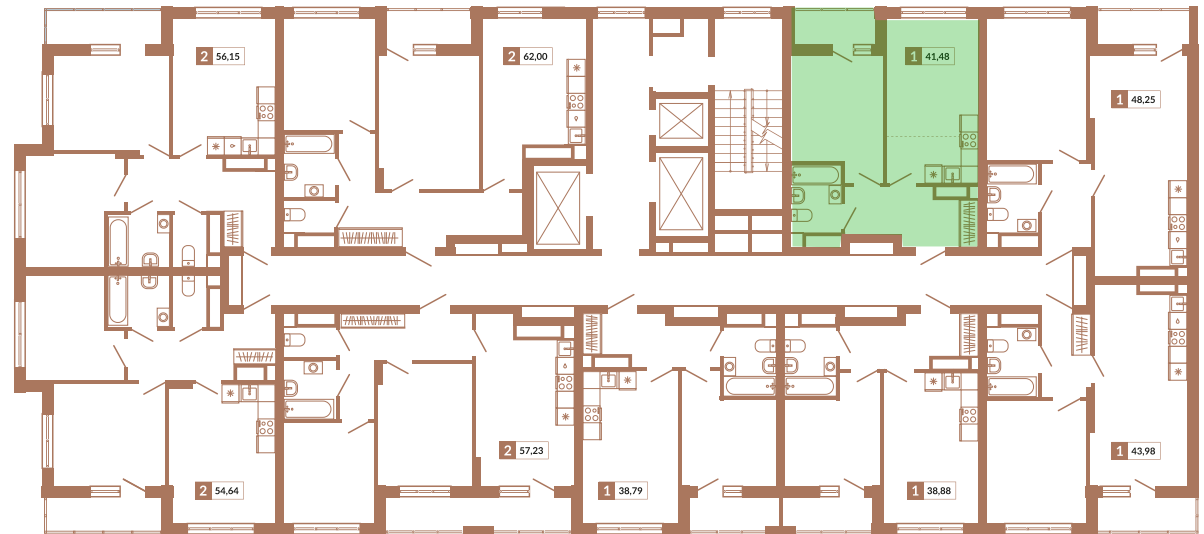

Двор

ул. Кизеловская

Секция 1Б

ул. Викулова

118

Однокомнатная квартира

41,48 м²

15

1А

7 010 120 руб.

IV кв. 2025 г.

Номер квартиры

Тип

Площадь

Этаж

Секция