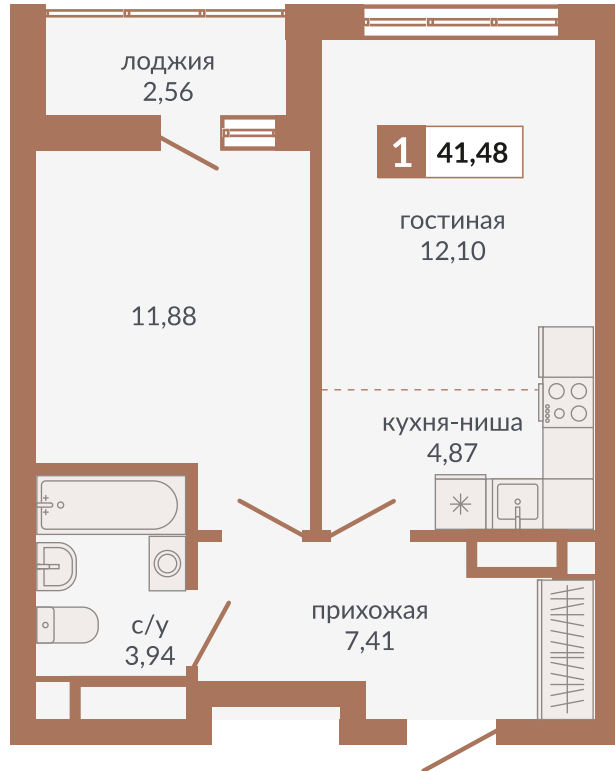

Двор

ул. Кизеловская

Секция 1Б

ул. Викулова

118

Однокомнатная квартира

41,48 м²

15

1А

7 010 120 руб.

IV кв. 2025 г.

Номер квартиры

Тип

Площадь

Этаж

Секция