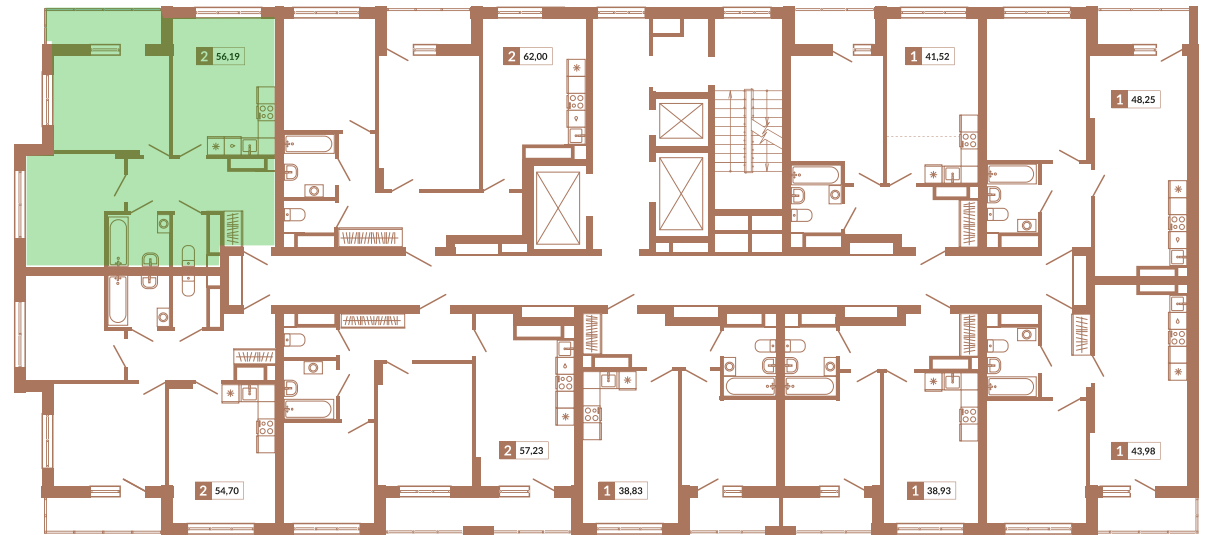

Двор

ул. Кизеловская

Секция 1Б

ул. Викулова

116

Двухкомнатная квартира

56,19 м²

14

1А

9 215 160 руб.

IV кв. 2025 г.

Номер квартиры

Тип

Площадь

Этаж

Секция