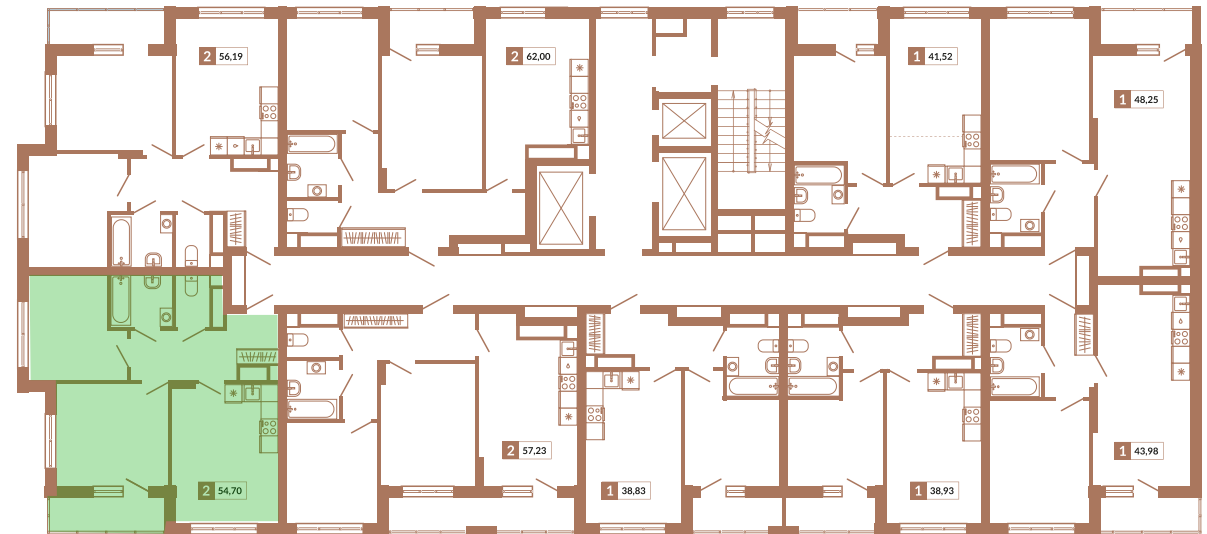

Двор

ул. Кизеловская

Секция 1Б

ул. Викулова

115

Двухкомнатная квартира

54,7 м²

14

1А

8 970 800 руб.

IV кв. 2025 г.

Номер квартиры

Тип

Площадь

Этаж

Секция