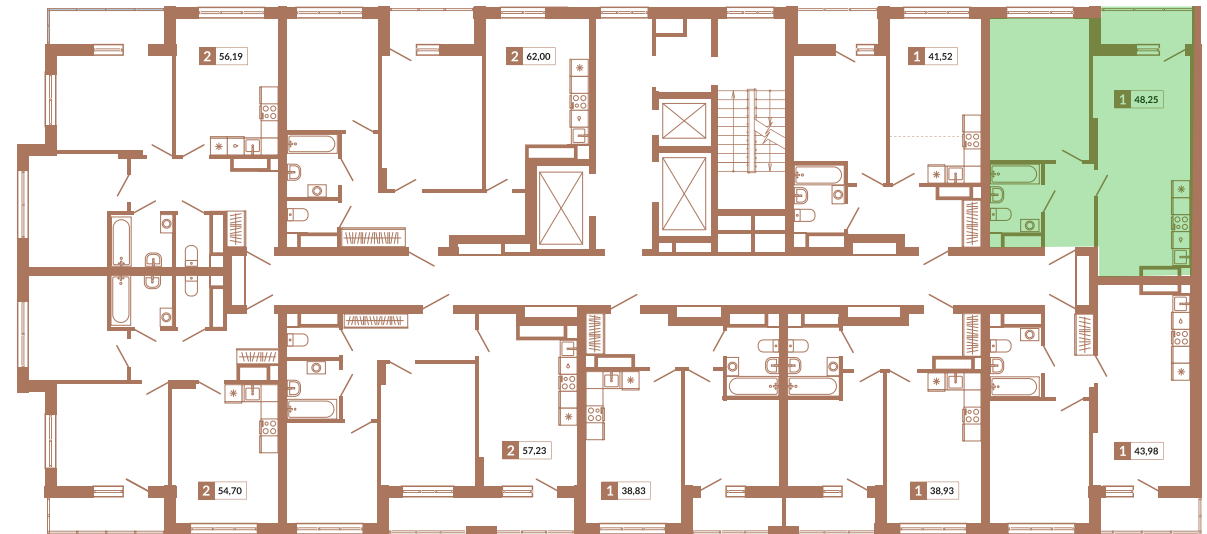

Двор

ул. Кизеловская

ул. Викулова

Секция 1Б

110

Однокомнатная квартира

48,25 м²

14

1А

8 106 000 руб.

IV кв. 2025 г.

Номер квартиры

Тип

Площадь

Этаж

Секция