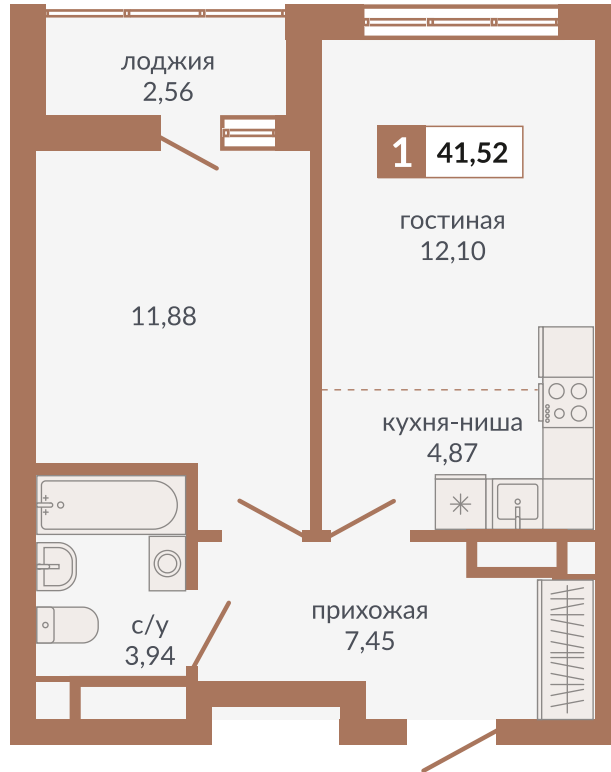

Двор

ул. Кизеловская

Секция 1Б

ул. Викулова

**109**

**Однокомнатная квартира**

**41,52 м<sup>2</sup>**

**14**

**1А**

**6 975 360 руб.**

**IV кв. 2025 г.**

Номер квартиры

Тип

Площадь

Этаж

Секция