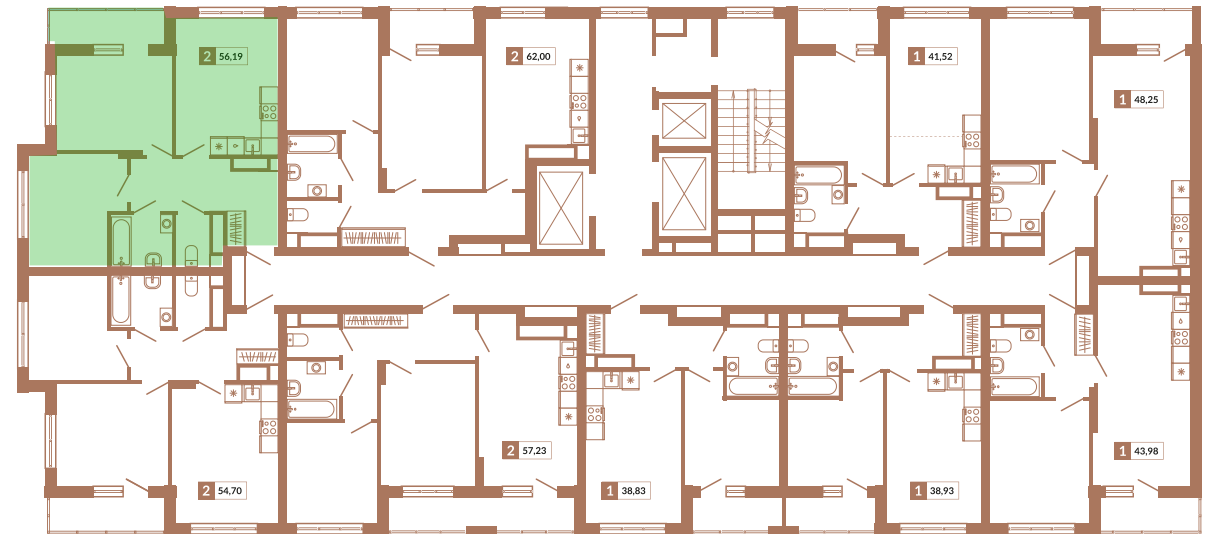

Двор

Секция 1Б

ул. Викулова

107

Двухкомнатная квартира

56,19 м²

13

1А

9 215 160 руб.

IV кв. 2025 г.

Номер квартиры

Тип

Площадь

Этаж

Секция

Стоимость