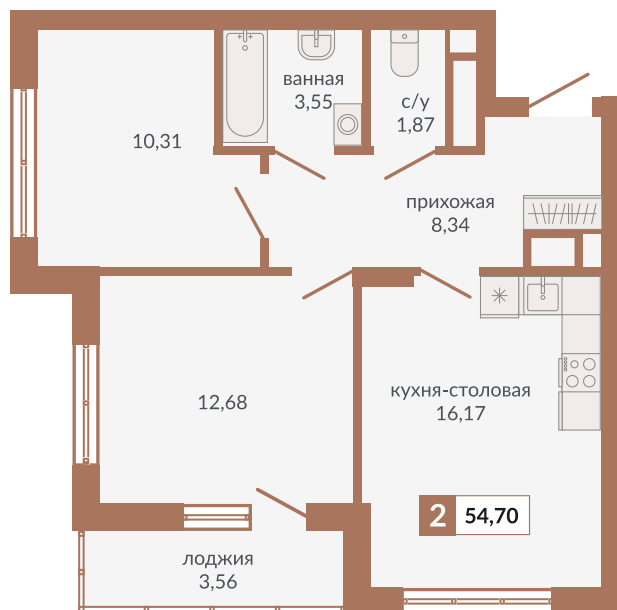

Двор

ул. Кизеловская

Секция 1Б

ул. Викулова

**106**

**Двухкомнатная квартира**

**54,7 м<sup>2</sup>**

**13**

**1А**

**8 970 800 руб.**

**IV кв. 2025 г.**

Номер квартиры

Тип

Площадь

Этаж

Секция