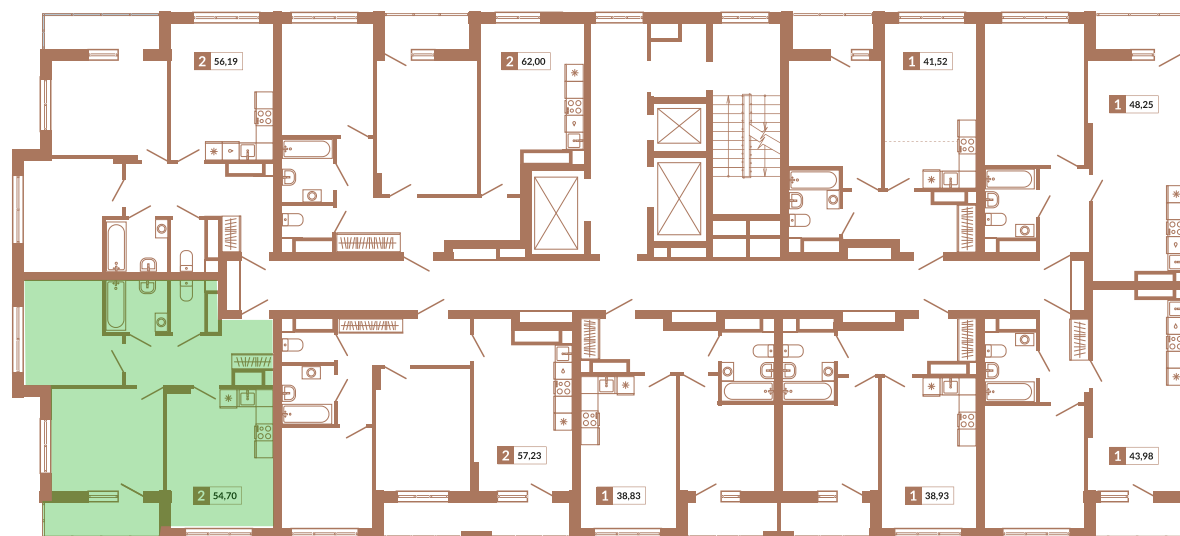

Двор

ул. Кизеловская

Секция 1Б

ул. Викулова

**106**

**Двухкомнатная квартира**

**54,7 м<sup>2</sup>**

**13**

**1А**

**8 970 800 руб.**

**IV кв. 2025 г.**

Номер квартиры

Тип

Площадь

Этаж

Секция