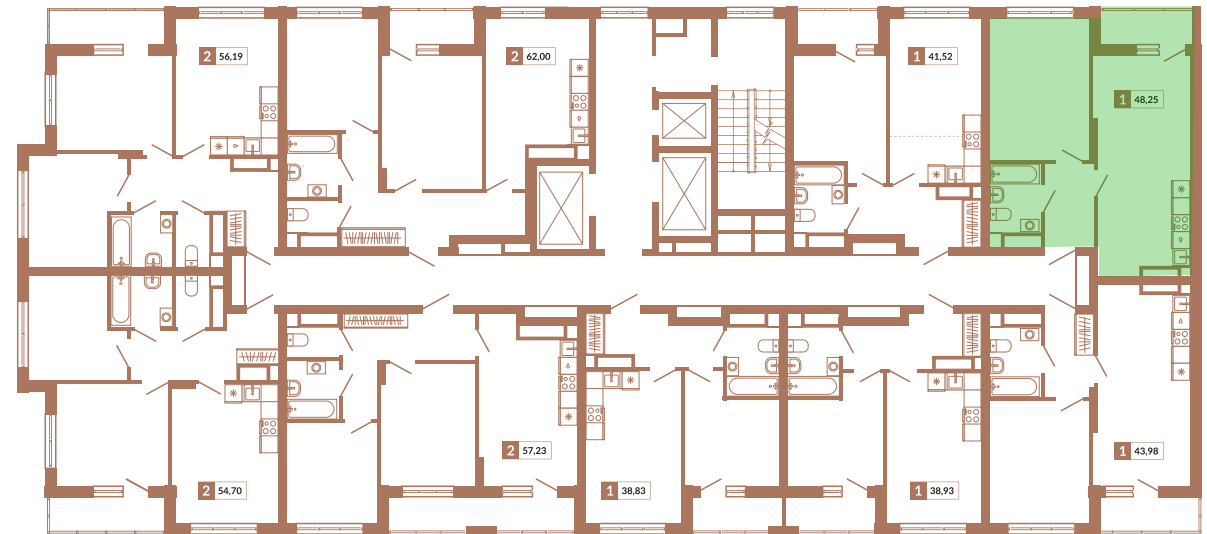

Двор

ул. Кизеловская

ул. Викулова

Секция 1Б

**101**

**Однокомнатная квартира**

**48,25 м<sup>2</sup>**

**13**

**1А**

**8 106 000 руб.**

**IV кв. 2025 г.**

Номер квартиры

Тип

Площадь

Этаж

Секция