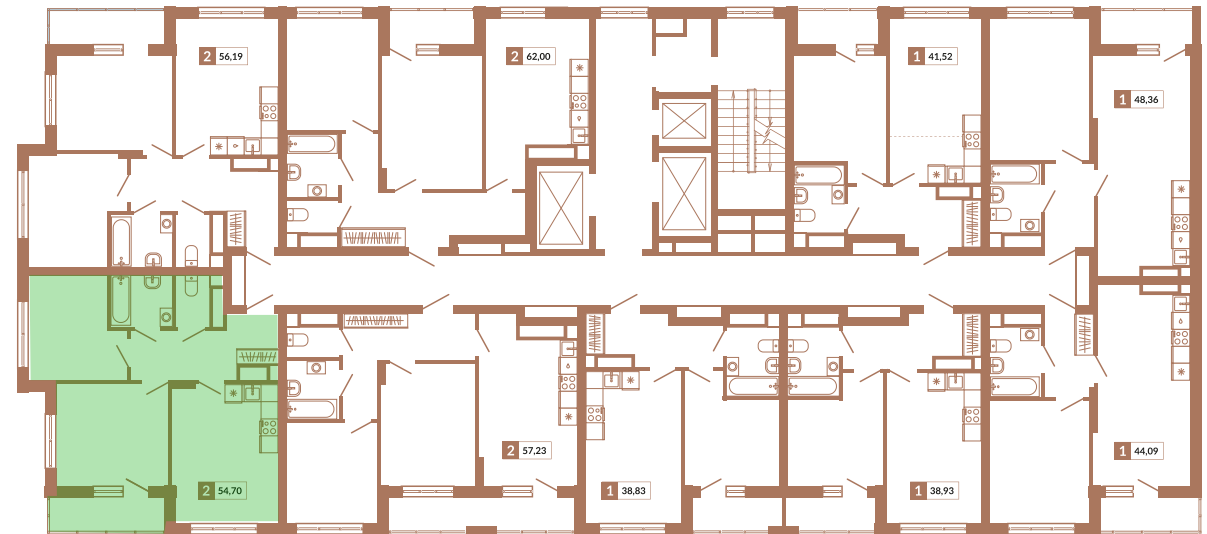

Двор

ул. Кизеловская

Секция 1Б

ул. Викулова

97

Двухкомнатная квартира

54,7 м²

12

1А

8 916 100 руб.

IV кв. 2025 г.

Номер квартиры

Тип

Площадь

Этаж

Секция