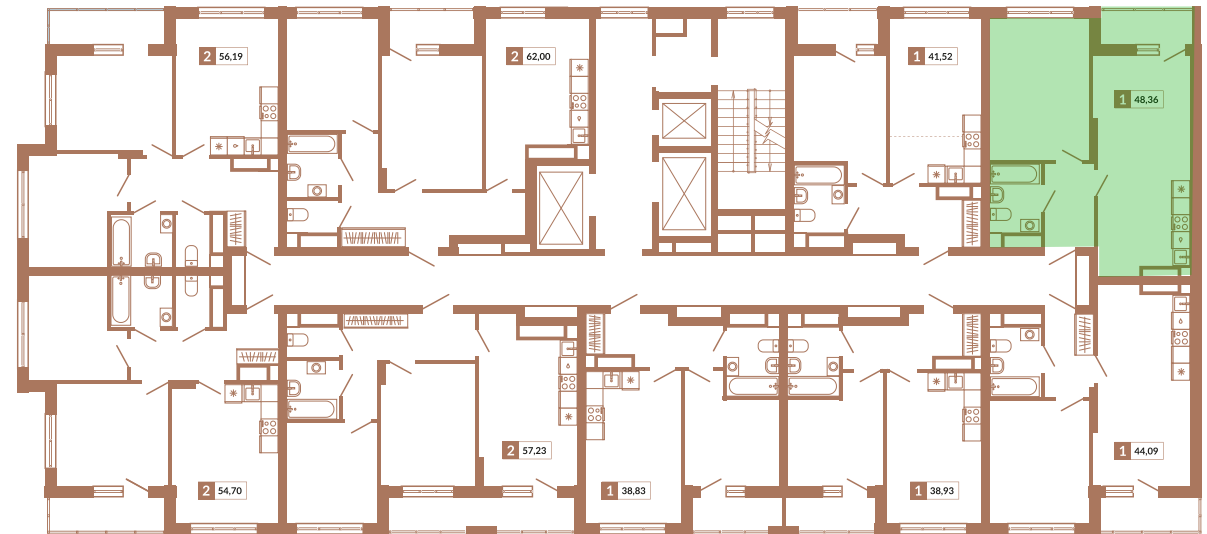

Двор

ул. Кизеловская

Секция 1Б

ул. Викулова

92

Однокомнатная квартира

48,36 м<sup>2</sup>

12

1А

8 076 120 руб.

IV кв. 2025 г.

Номер квартиры

Тип

Площадь

Этаж

Секция