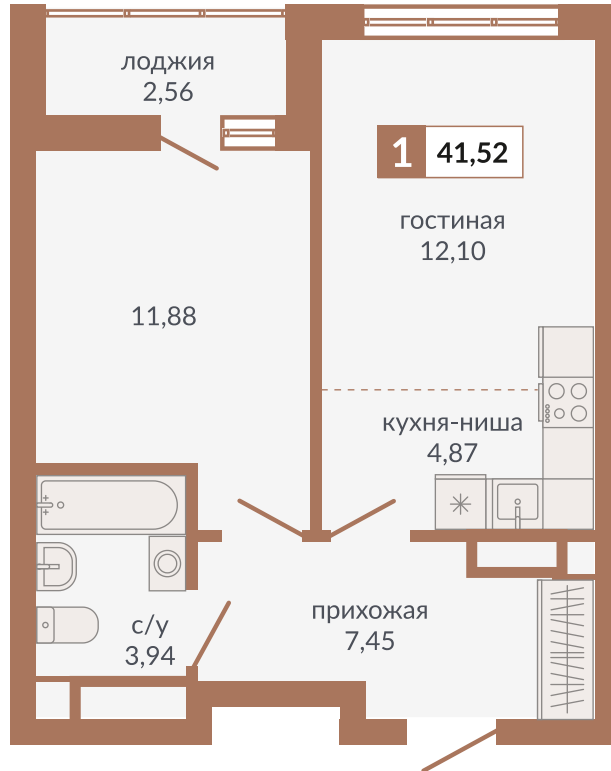

Двор

ул. Кизеловская

Секция 1Б

ул. Викулова

**91**

**Однокомнатная квартира**

**41,52 м<sup>2</sup>**

**12**

**1А**

**6 933 840 руб.**

**IV кв. 2025 г.**

Номер квартиры

Тип

Площадь

Этаж

Секция