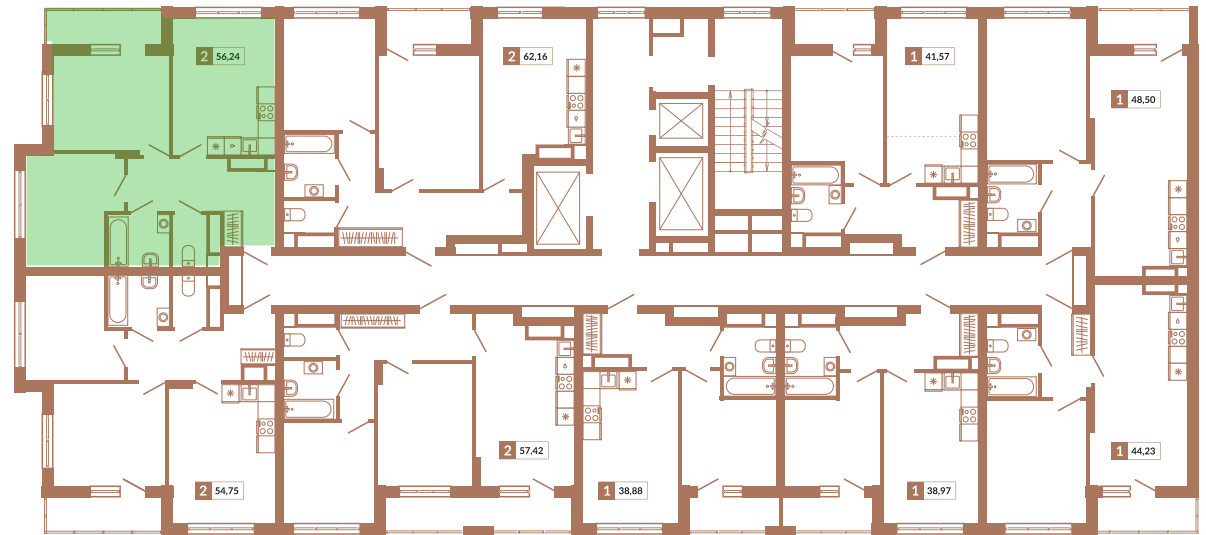

Двор

ул. Кизеловская

Секция 1Б

ул. Викулова

89

Двухкомнатная квартира

56,24 м²

11

1А

9 167 120 руб.

IV кв. 2025 г.

Номер квартиры

Тип

Площадь

Этаж

Секция