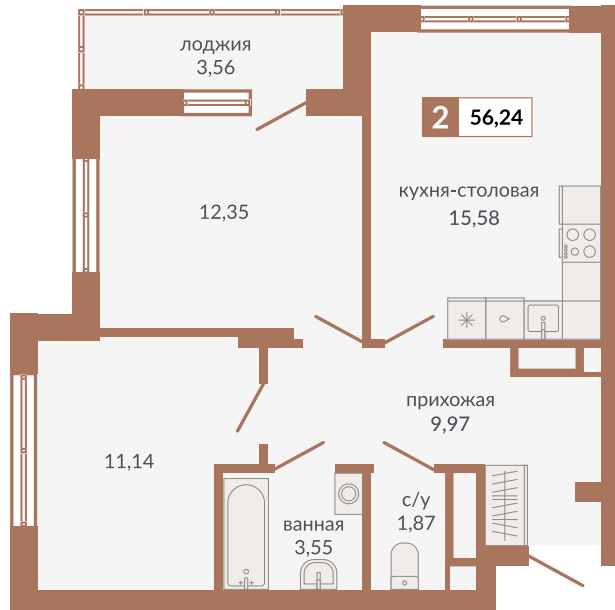

Двор

ул. Кизеловская

Секция 1Б

ул. Викулова

89

Двухкомнатная квартира

56,24 м²

11

1А

9 167 120 руб.

IV кв. 2025 г.

Номер квартиры

Тип

Площадь

Этаж

Секция